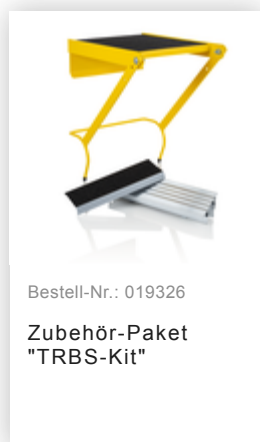

Sprossen-Stehleiter GFR 2x6 Sprossen

Zubehör für die Produktfamilie

Bestell-Nr.: 019326

Zubehör-Paket
"TRBS-Kit"