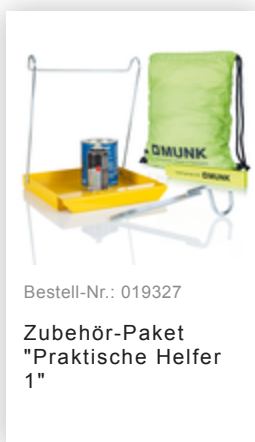

## Sprossen-Stehleiter GFR 2x6 Sprossen

### Zubehör für die Produktfamilie

Bestell-Nr.: 019326

Zubehör-Paket  
"TRBS-Kit"

Bestell-Nr.: 019324

Zubehör-Paket  
"Sicherer Stand"

Bestell-Nr.: 019325

Zubehör-Paket  
"Sicherer Stand  
Outdoor"

Bestell-Nr.: 019327

Zubehör-Paket  
"Praktische Helfer  
1"

Bestell-Nr.: 019900

Einhängepodest  
R13 für  
Sprossenleitern  
RAL 1021

Bestell-Nr.: 019910

Einhängetritt R13  
für Sprossenleitern

Bestell-Nr.: 019219

nivello®-Fußplatte  
elektrisch  
ableitfähig für  
Holmhöhe 58/73  
mm