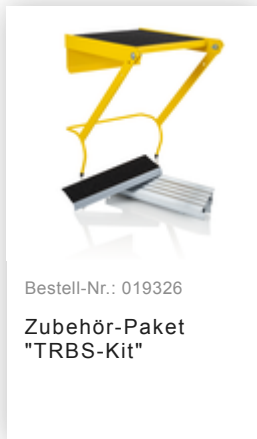

## Sprossen-Stehleiter GFK 2x10 Sprossen

### Zubehör für dieses Produkt

---

Bestell-Nr.: 030296

Handlauf steckbar  
für  
Sprossen-/Stufenabstan  
280/263 mm Länge  
1,4 m

Bestell-Nr.: 030297

Handlauf steckbar  
für  
Sprossen-/Stufenabstan  
280/263 mm Länge  
1,96 m

### Zubehör für die Produktfamilie

---

Bestell-Nr.: 019326

Zubehör-Paket  
"TRBS-Kit"

Bestell-Nr.: 019324

Zubehör-Paket  
"Sicherer Stand"

Bestell-Nr.: 019325

Zubehör-Paket  
"Sicherer Stand  
Outdoor"