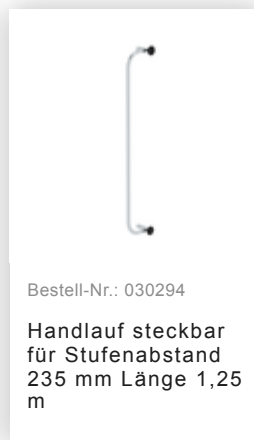

Bestell-Nr.: 042108

Stufen-Stehleiter einseitig
begehbar mit clip-step
relax 8 Stufen

Zubehör für dieses Produkt

Zubehör für die Produktfamilie

Bestell-Nr.: 019325

**Zubehör-Paket
"Sicherer Stand
Outdoor"**

Bestell-Nr.: 019839

Leiterwandhalter L

Bestell-Nr.: 019810

**Transporthubrolle ø
125 mm**

Bestell-Nr.: 019213

**nivello®-Fußplatte
für Gitterroste
126x89 mm**

Bestell-Nr.: 019219

**nivello®-Fußplatte
elektrisch
ableitfähig für
Holmhöhe 58/73
mm**

Bestell-Nr.: 019211

**nivello®-Fußplatte
für glatte
Untergründe für
Holmhöhe 58/73
mm**

Bestell-Nr.: 019224

**nivello®-Fußplatte
Kralle**

Bestell-Nr.: 019215

**nivello®-
Innenschuh
elektrisch
ableitfähig 58x25
mm**

Bestell-Nr.: 019216

**nivello®-
Innenschuh
elektrisch
ableitfähig 73x25
mm**

Bestell-Nr.: 019115

**Eimerhaken für
gebördelte Stufen-
und
Sprossenleitern**

Bestell-Nr.: 019846

**Rollen
anschraubbar für
Holm 58 mm**