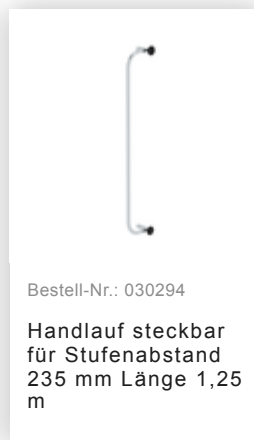

Zubehör für dieses Produkt

Zubehör für die Produktfamilie