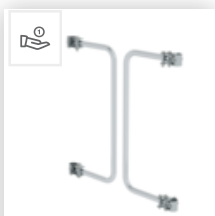

Bestell-Nr.: 050204

**Podesttreppe beidseitig
begehbar mit Federrollen
Aluminium geriffelt 4 Stufen**

Zubehör für dieses Produkt

Zubehör für die Produktfamilie

Bestell-Nr.: 050121

**Nachrüstsatz
Lenkrolle Edelstahl
für Podesttreppe
beidseitig begehbar**

Bestell-Nr.: 019176

Inventaraufkleber

Bestell-Nr.: 019175

**Prüfplakette 40 x
40 mm**

Bestell-Nr.: 050130

**Sicherungstüre
selbstschließend
für Podesttreppe**