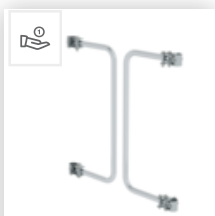

Bestell-Nr.: 050207

**Podesttreppe beidseitig  
begehbar mit Federrollen  
Aluminium geriffelt 7 Stufen**

### Zubehör für die Produktfamilie

Bestell-Nr.: 050121

**Nachrüstset  
Lenkrolle Edelstahl  
für Podesttreppe  
beidseitig begehbar**

Bestell-Nr.: 019176

**Inventaraufkleber**

Bestell-Nr.: 019175

**Prüfplakette 40 x  
40 mm**

Bestell-Nr.: 050130

**Sicherungstüre  
selbstschließend  
für Podesttreppe**