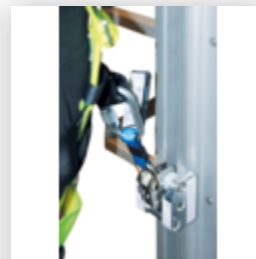

### Zubehör für die Produktfamilie

Bestell-Nr.: 077569

**Zugangssicherung  
einhängbar**

Bestell-Nr.: 077559

**Einklappbares  
Ruhepodest zum  
Anbau an  
Einholmleitern  
Edelstahl**

Bestell-Nr.: 077581

**Sicherungsläufer  
Güfa Flexx**