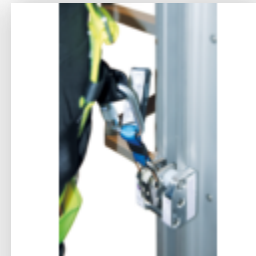

Bestell-Nr.: 077555

Einholmleiter Edelstahl
V4A (1.4571) Länge
2,80m

Zubehör für die Produktfamilie

 <p>Bestell-Nr.: 077557</p> <p>Wandhalter starr Einholmleiter Edelstahl</p>	 <p>Bestell-Nr.: 077558</p> <p>Wandhalter verstellbar Einholmleiter Edelstahl</p>	 <p>Bestell-Nr.: 077575</p> <p>Schienensperre lösbar Edelstahl</p>	 <p>Bestell-Nr.: 077574</p> <p>Schienensperre starr Edelstahl</p>	 <p>Bestell-Nr.: 077559</p> <p>Einklappbares Ruhepodest zum Anbau an Einholmleitern Edelstahl</p>
 <p>Bestell-Nr.: 019176</p> <p>Inventaraufkleber</p>	 <p>Bestell-Nr.: 019175</p> <p>Prüfplakette 40 x 40 mm</p>	 <p>Bestell-Nr.: 077537</p> <p>Wandhalter starr Einholmleiter Stahl verzinkt</p>	 <p>Bestell-Nr.: 077538</p> <p>Wandhalter verstellbar Einholmleiter Stahl verzinkt</p>	 <p>Bestell-Nr.: 077019</p> <p>Aluminium- Wandhalter für Rundmasten</p>

Bestell-Nr.: 077569

Zugangssicherung einhängbar

Bestell-Nr.: 077539

Einklappbares Ruhepodest zum Anbau an Einholleitern Stahl verzinkt

Bestell-Nr.: 077581

Sicherungsläufer Gufa Flexx

Bestell-Nr.: 077576

Sicherungsläufer Gufa