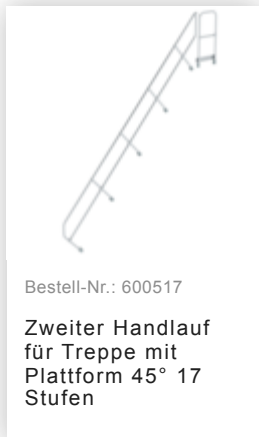

Bestell-Nr.: 600457

Treppe mit Plattform 45°
Stufenbreite 800 mm 17
Stufen Aluminium geriffelt

Zubehör für dieses Produkt

Zubehör für die Produktfamilie

Bestell-Nr.: 600101

Dreieckskonsole
Stufenbreite
800mm

Bestell-Nr.: 650104

Geländer stirnseitig
Plattformbreite
/Stufenbreite 800
mm

Bestell-Nr.: 690925

Fußwinkel zur
Bodenbefestigung 1
Stück

Bestell-Nr.: 019176

Inventaraufkleber

Bestell-Nr.: 019175

Prüfplakette 40 x
40 mm