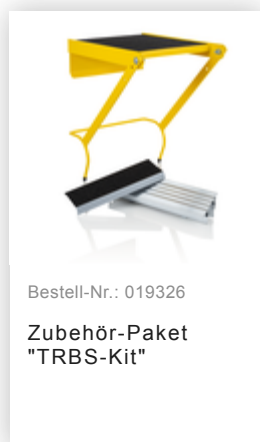

Bestell-Nr.: 033512

Sprossen-Stehleiter treppengängig 2x6 Sprossen

Zubehör für die Produktfamilie

Bestell-Nr.: 019326

Zubehör-Paket
"TRBS-Kit"

Bestell-Nr.: 019324

Zubehör-Paket
"Sicherer Stand"

Bestell-Nr.: 019325

Zubehör-Paket
"Sicherer Stand
Outdoor"

Bestell-Nr.: 019327

Zubehör-Paket
"Praktische Helfer
1"

Bestell-Nr.: 019900

Einhängepodest
R13 für
Sprossenleitern
RAL 1021

Bestell-Nr.: 019910

Einhängetritt R13
für Sprossenleitern

Bestell-Nr.: 019213

nivello®-Fußplatte
für Gitterroste
126x89 mm

Bestell-Nr.: 019211

nivello®-Fußplatte
für glatte
Untergründe für
Holmhöhe 58/73
mm

Bestell-Nr.: 019224

nivello®-Fußplatte
Kralle

Bestell-Nr.: 019215

nivello®-
Innenschuh
elektrisch
ableitfähig 58x25
mm

Bestell-Nr.: 019219

nivello®-Fußplatte elektrisch ableitfähig für Holmhöhe 58/73 mm

Bestell-Nr.: 019270

Ablageschale für Sprossen-Stehleiter gelb RAL 1021