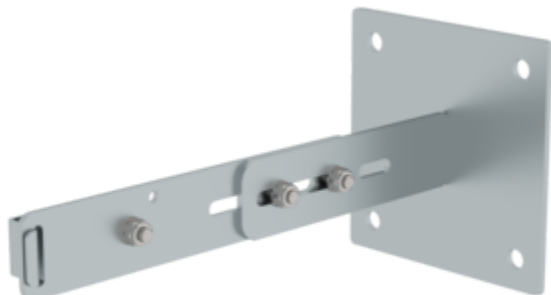

Bestell-Nr.: 063261

Wandhalter m.
Klemmbügel, verstellbar
275-375mm, Stahl
verzinkt

Zubehör für die Produktfamilie

Bestell-Nr.: 060947

Adapterplatte Stahl
feuerverzinkt 150 x
150 mm

Bestell-Nr.: 060948

Adapterplatte
Edelstahl 100 x 100
mm, 150 x 150 mm