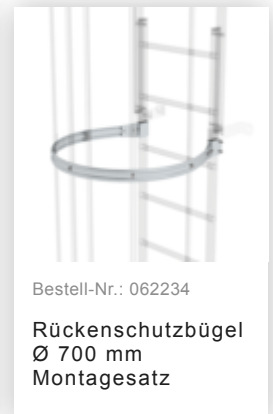

Bestell-Nr.: 510145

Mehrzügige Steigleiter mit Rückenschutz (Bau) Aluminium blank 14,64m

Zubehör für die Produktfamilie

Bestell-Nr.: 063257

**Wandhalter U-Bügel, starr
Wandabstand 150 mm**

Bestell-Nr.: 063259

**Wandhalter U-Bügel, starr
Wandabstand 200 mm**

Bestell-Nr.: 063263

**Wandhalter U-Bügel, verstellbar
165-205mm, Stahl verzinkt**

Bestell-Nr.: 063260

**Wandhalter U-Bügel, verstellbar
200-275mm, Stahl verzinkt**

Bestell-Nr.: 063267

**Wandhalter U-Bügel, verstellbar
275-375mm, Stahl verzinkt**

Bestell-Nr.: 063275

**Wandhalter U-Bügel, verstellbar
375-500mm, Stahl verzinkt**

Bestell-Nr.: 063250

**Wandhalter, verstellbar 165-
205mm, Stahl verzinkt**

Bestell-Nr.: 063262

**Wandhalter m. Klemmbügel,
verstellbar 215-275mm, Stahl
verzinkt**

Bestell-Nr.: 063261

**Wandhalter m. Klemmbügel,
verstellbar 275-375mm, Stahl
verzinkt**

Bestell-Nr.: 063269

**Wandhalter m. Klemmbügel,
verstellbar 375-500mm, Stahl
verzinkt**