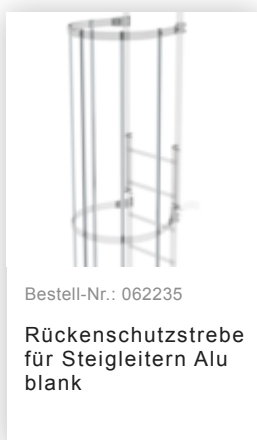

Bestell-Nr.: 510145

Mehrzügige Steigleiter mit Rückenschutz (Bau) Aluminium blank 14,64m

Zubehör für die Produktfamilie

Bestell-Nr.: 063257

**Wandhalter U-Bügel, starr
Wandabstand 150 mm**

Bestell-Nr.: 063259

**Wandhalter U-Bügel, starr
Wandabstand 200 mm**

Bestell-Nr.: 063263

**Wandhalter U-Bügel, verstellbar
165-205mm, Stahl verzinkt**

Bestell-Nr.: 063260

**Wandhalter U-Bügel, verstellbar
200-275mm, Stahl verzinkt**

Bestell-Nr.: 063267

**Wandhalter U-Bügel, verstellbar
275-375mm, Stahl verzinkt**

Bestell-Nr.: 063275

**Wandhalter U-Bügel, verstellbar
375-500mm, Stahl verzinkt**

Bestell-Nr.: 063250

**Wandhalter, verstellbar 165-
205mm, Stahl verzinkt**