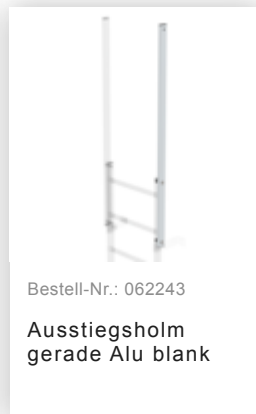

Bestell-Nr.: 510145

Mehrzügige Steigleiter mit Rückenschutz (Bau) Aluminium blank 14,64m

Zubehör für die Produktfamilie

Bestell-Nr.: 063257

**Wandhalter U-Bügel, starr
Wandabstand 150 mm**

Bestell-Nr.: 063259

**Wandhalter U-Bügel, starr
Wandabstand 200 mm**

Bestell-Nr.: 063263

**Wandhalter U-Bügel, verstellbar
165-205mm, Stahl verzinkt**

Bestell-Nr.: 063260

**Wandhalter U-Bügel, verstellbar
200-275mm, Stahl verzinkt**

Bestell-Nr.: 063267

**Wandhalter U-Bügel, verstellbar
275-375mm, Stahl verzinkt**

Bestell-Nr.: 063275

**Wandhalter U-Bügel, verstellbar
375-500mm, Stahl verzinkt**

Bestell-Nr.: 063250

**Wandhalter, verstellbar 165-
205mm, Stahl verzinkt**