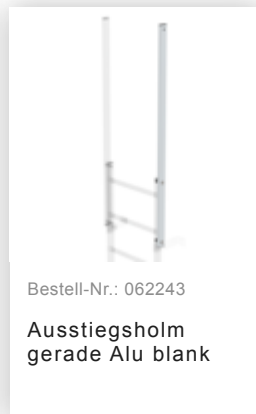

Mehrzügige Steigleiter mit Rückenschutz (Bau) Aluminium blank 15,48m

Zubehör für die Produktfamilie