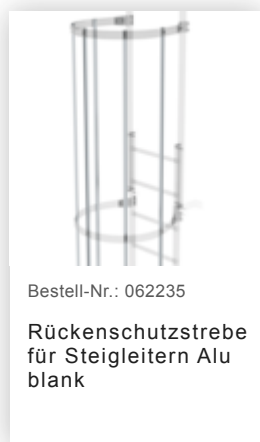

Bestell-Nr.: 510230

Mehrzügige Steigleiter mit Rückenschutz (Notleiter) Aluminium blank 12,12m

Zubehör für die Produktfamilie

Bestell-Nr.: 063257

**Wandhalter U-Bügel, starr
Wandabstand 150 mm**

Bestell-Nr.: 063259

**Wandhalter U-Bügel, starr
Wandabstand 200 mm**

Bestell-Nr.: 063263

**Wandhalter U-Bügel, verstellbar
165-205mm, Stahl verzinkt**

Bestell-Nr.: 063260

**Wandhalter U-Bügel, verstellbar
200-275mm, Stahl verzinkt**

Bestell-Nr.: 063267

**Wandhalter U-Bügel, verstellbar
275-375mm, Stahl verzinkt**

Bestell-Nr.: 063275

**Wandhalter U-Bügel, verstellbar
375-500mm, Stahl verzinkt**

Bestell-Nr.: 063250

**Wandhalter,
verstellbar 165-
205mm, Stahl-
verzinkt**