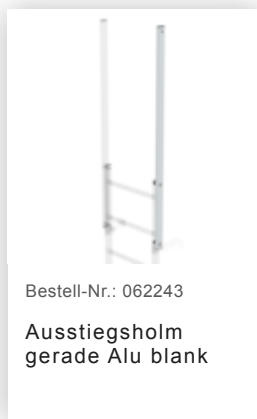

Bestell-Nr.: 510230

Mehrzügige Steigleiter mit Rückenschutz (Notleiter) Aluminium blank 12,12m

Zubehör für die Produktfamilie

Bestell-Nr.: 063257

**Wandhalter U-Bügel, starr
Wandabstand 150 mm**

Bestell-Nr.: 063259

**Wandhalter U-Bügel, starr
Wandabstand 200 mm**

Bestell-Nr.: 063263

**Wandhalter U-Bügel, verstellbar
165-205mm, Stahl verzinkt**

Bestell-Nr.: 063260

**Wandhalter U-Bügel, verstellbar
200-275mm, Stahl verzinkt**

Bestell-Nr.: 063267

**Wandhalter U-Bügel, verstellbar
275-375mm, Stahl verzinkt**

Bestell-Nr.: 063275

**Wandhalter U-Bügel, verstellbar
375-500mm, Stahl verzinkt**

Bestell-Nr.: 063250

**Wandhalter,
verstellbar 165-
205mm, Stahl-
verzinkt**