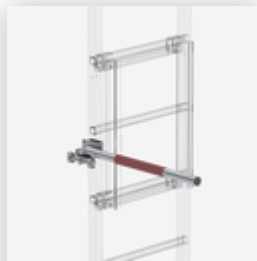

Bestell-Nr.: 062968

**Ausstiegstritt Alu-  
blank Spaltmaß  
200mm**

Bestell-Nr.: 062969

**Ausstiegstritt Alu-  
blank Spaltmaß  
250mm**

Bestell-Nr.: 062970

**Ausstiegstritt Alu-  
blank Spaltmaß  
300mm**

Bestell-Nr.: 062237

Rückenschutzbügel  
seitlicher Ausstieg  
Ausstieg natur mit  
Montagesatz

Bestell-Nr.: 062277

Rückenschutzerweiterung  
Alu blank

Bestell-Nr.: 062446

Zugangssicherung-  
Notabstiegsleiter  
12 Sprossen für  
Steigleitern

Bestell-Nr.: 063504

Sicherungsschranke  
für  
Notabstiegsleiter  
Ausstieg links

Bestell-Nr.: 063505

Sicherungsschranke  
für  
Notabstiegsleiter  
Ausstieg rechts

Bestell-Nr.: 063962

Zugangssicherung  
drehbar Stahl  
verzinkt