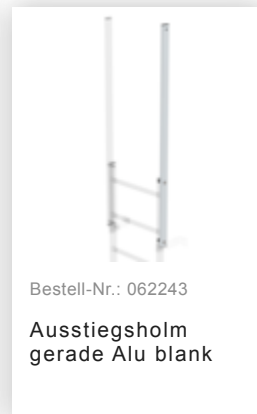

Bestell-Nr.: 510265

**Mehrzügige Steigleiter  
mit Rückenschutz  
(Notleiter) Aluminium  
blank 18,84m**

**Zubehör für die Produktfamilie**

Bestell-Nr.: 068239

**Verbindungsstrebe  
Edelstahl**

Bestell-Nr.: 063257

**Wandhalter U-  
Bügel, starr  
Wandabstand 150  
mm**

Bestell-Nr.: 063259

**Wandhalter U-  
Bügel, starr  
Wandabstand 200  
mm**

Bestell-Nr.: 063263

**Wandhalter U-  
Bügel, verstellbar  
165-205mm, Stahl  
verzinkt**

Bestell-Nr.: 063260

**Wandhalter U-  
Bügel, verstellbar  
200-275mm, Stahl  
verzinkt**

Bestell-Nr.: 063267

**Wandhalter U-  
Bügel, verstellbar  
275-375mm, Stahl  
verzinkt**

Bestell-Nr.: 063275

**Wandhalter U-  
Bügel, verstellbar  
375-500mm, Stahl  
verzinkt**