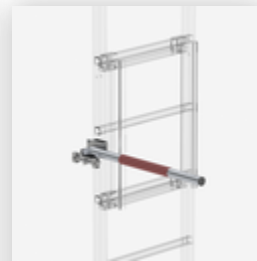

Bestell-Nr.: 062967

**Ausstiegstritt Alu-
blank Spaltmaß
150mm**

Bestell-Nr.: 062968

**Ausstiegstritt Alu-
blank Spaltmaß
200mm**

Bestell-Nr.: 062969

**Ausstiegstritt Alu-
blank Spaltmaß
250mm**

Bestell-Nr.: 062970

**Ausstiegstritt Alu-
blank Spaltmaß
300mm**

Bestell-Nr.: 062237

**Rückenschutzbügel
seitlicher Ausstieg
Ausstieg natur mit
Montagesatz**

Bestell-Nr.: 062277

**Rückenschutzerweiterung
Alu blank**

Bestell-Nr.: 062446

**Zugangssicherung-
Notabstiegsleiter
12 Sprossen für
Steigleitern**

Bestell-Nr.: 063504

**Sicherungsschranke
für
Notabstiegsleiter
Ausstieg links**

Bestell-Nr.: 063505

**Sicherungsschranke
für
Notabstiegsleiter
Ausstieg rechts**