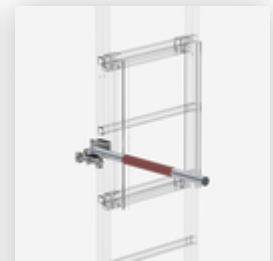

Bestell-Nr.: 062967

**Ausstiegstritt Alu-
blank Spaltmaß
150mm**

Bestell-Nr.: 062968

**Ausstiegstritt Alu-
blank Spaltmaß
200mm**

Bestell-Nr.: 062969

**Ausstiegstritt Alu-
blank Spaltmaß
250mm**

Bestell-Nr.: 062970

**Ausstiegstritt Alu-
blank Spaltmaß
300mm**

Bestell-Nr.: 062237

**Rückenschutzbügel
seitlicher Ausstieg
Ausstieg natur mit
Montagesatz**

Bestell-Nr.: 062277

**Rückenschutzerweiterung
Alu blank**

Bestell-Nr.: 062446

**Zugangssicherung-
Notabstiegsleiter
12 Sprossen für
Steigleitern**

Bestell-Nr.: 063504

**Sicherungsschranke
für
Notabstiegsleiter
Ausstieg links**

Bestell-Nr.: 063505

**Sicherungsschranke
für
Notabstiegsleiter
Ausstieg rechts**