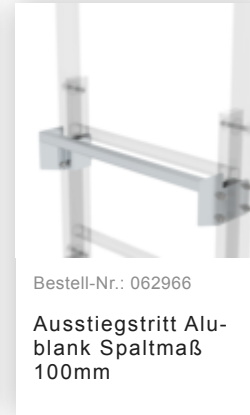

Bestell-Nr.: 064270

Sonderwandhalter, Verstellbereich 500-600mm, Edelstahl

Bestell-Nr.: 064271

Sonderwandhalter, Verstellbereich 600-700mm, Edelstahl

Bestell-Nr.: 064272

Sonderwandhalter, Verstellbereich 700-800mm, Edelstahl