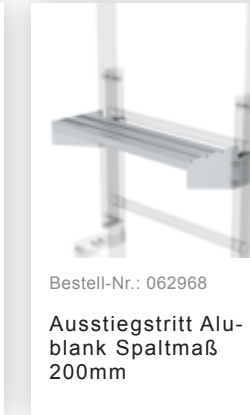

Bestell-Nr.: 064270

Sonderwandhalter, Verstellbereich 500-600mm, Edelstahl

Bestell-Nr.: 064271

Sonderwandhalter, Verstellbereich 600-700mm, Edelstahl

Bestell-Nr.: 064272

Sonderwandhalter, Verstellbereich 700-800mm, Edelstahl