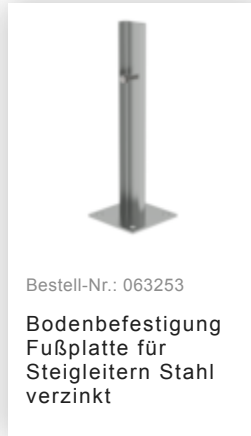

Bestell-Nr.: 062264

Leiterteil Alu blank 7 Sprossen

Zubehör für die Produktfamilie

 <p>Bestell-Nr.: 068239</p> <p>Verbindungsstrebe Edelstahl</p>	 <p>Bestell-Nr.: 061236</p> <p>Steigleiterverbinder 200 mm Aluguss</p>	 <p>Bestell-Nr.: 068236</p> <p>Steigleiterverbinder 200 mm</p>	 <p>Bestell-Nr.: 063257</p> <p>Wandhalter U- Bügel, starr Wandabstand 150 mm</p>	 <p>Bestell-Nr.: 063259</p> <p>Wandhalter U- Bügel, starr Wandabstand 200 mm</p>
 <p>Bestell-Nr.: 063263</p> <p>Wandhalter U- Bügel, verstellbar 165-205mm, Stahl verzinkt</p>	 <p>Bestell-Nr.: 063260</p> <p>Wandhalter U- Bügel, verstellbar 200-275mm, Stahl verzinkt</p>	 <p>Bestell-Nr.: 063267</p> <p>Wandhalter U- Bügel, verstellbar 275-375mm, Stahl verzinkt</p>	 <p>Bestell-Nr.: 063275</p> <p>Wandhalter U- Bügel, verstellbar 375-500mm, Stahl verzinkt</p>	 <p>Bestell-Nr.: 063249</p> <p>Wandhalter, starr 200mm, Stahl verzinkt</p>

Bestell-Nr.: 064270

Sonderwandhalter, Verstellbereich 500-600mm, Edelstahl

Bestell-Nr.: 064271

Sonderwandhalter, Verstellbereich 600-700mm, Edelstahl

Bestell-Nr.: 064272

Sonderwandhalter, Verstellbereich 700-800mm, Edelstahl