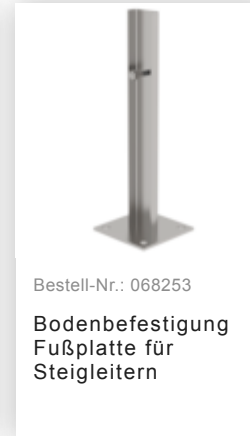

Bestell-Nr.: 064270

Sonderwandhalter, Verstellbereich 500-600mm, Edelstahl

Bestell-Nr.: 064271

Sonderwandhalter, Verstellbereich 600-700mm, Edelstahl

Bestell-Nr.: 064272

Sonderwandhalter, Verstellbereich 700-800mm, Edelstahl