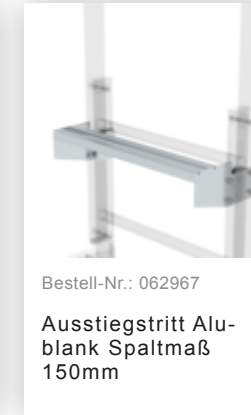

Bestell-Nr.: 064270

Sonderwandhalter, Verstellbereich 500-600mm, Edelstahl

Bestell-Nr.: 064271

Sonderwandhalter, Verstellbereich 600-700mm, Edelstahl

Bestell-Nr.: 064272

Sonderwandhalter, Verstellbereich 700-800mm, Edelstahl