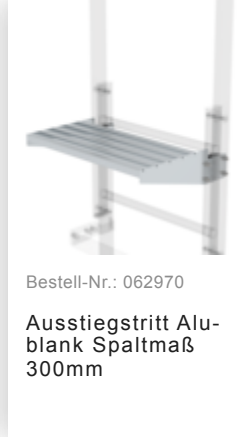

Bestell-Nr.: 064270

Sonderwandhalter, Verstellbereich 500-600mm, Edelstahl

Bestell-Nr.: 064271

Sonderwandhalter, Verstellbereich 600-700mm, Edelstahl

Bestell-Nr.: 064272

Sonderwandhalter, Verstellbereich 700-800mm, Edelstahl