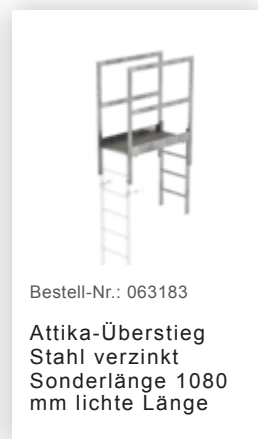

Bestell-Nr.: 064271

**Sonderwandhalter,
Verstellbereich
600-700mm,
Edelstahl**

Bestell-Nr.: 064272

**Sonderwandhalter,
Verstellbereich
700-800mm,
Edelstahl**

Bestell-Nr.: 064273

**Sonderwandhalter,
Verstellbereich
800-900mm,
Edelstahl**

Bestell-Nr.: 063253

**Bodenbefestigung
Fußplatte für
Steigleitern Stahl
verzinkt**

Bestell-Nr.: 068253

**Bodenbefestigung
Fußplatte für
Steigleitern**

Bestell-Nr.: 063278

**Wandhalter für
Blechfassade**

Bestell-Nr.: 063243

**Ausstiegsholm
gerade Stahl
verzinkt**

Bestell-Nr.: 063185

Attika-Überstieg
Stahl verzinkt
Sonderlänge 1480
mm lichte Länge

Bestell-Nr.: 063234

Rückenschutzbügel
Ø 700 mm komplett
mit Montagesatz

Bestell-Nr.: 063237