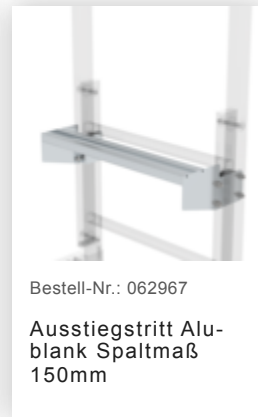

Bestell-Nr.: 063253

**Bodenbefestigung
Fußplatte für
Steigleitern Stahl
verzinkt**

Bestell-Nr.: 068253

**Bodenbefestigung
Fußplatte für
Steigleitern**

Bestell-Nr.: 063278

**Wandhalter für
Blechfassade**

Bestell-Nr.: 063243

**Ausstiegsholm
gerade Stahl
verzinkt**

Bestell-Nr.: 063185

Attika-Überstieg
Stahl verzinkt
Sonderlänge 1480
mm lichte Länge

Bestell-Nr.: 063234

Rückenschutzbügel
Ø 700 mm komplett
mit Montagesatz

Bestell-Nr.: 063237