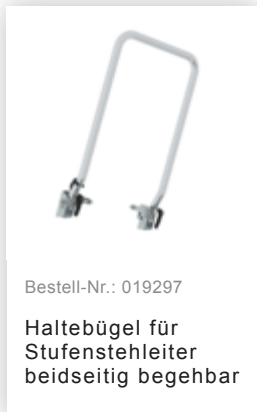

Bestell-Nr.: 041605

**Stufen-Stehleiter**  
beidseitig begehbar mit  
clip-step 2x5 Stufen

### Zubehör für die Produktfamilie

---

Bestell-Nr.: 019325

**Zubehör-Paket  
"Sicherer Stand  
Outdoor"**

Bestell-Nr.: 019841

**Leiterwandhalter  
XL**

Bestell-Nr.: 019810

**Transporthubrolle ø  
125 mm**

Bestell-Nr.: 019219

**nivello®-Fußplatte  
elektrisch  
ableitfähig für  
Holmhöhe 58/73  
mm**

Bestell-Nr.: 019213

**nivello®-Fußplatte  
für Gitterroste  
126x89 mm**

Bestell-Nr.: 019211

**nivello®-Fußplatte  
für glatte  
Untergründe für  
Holmhöhe 58/73  
mm**