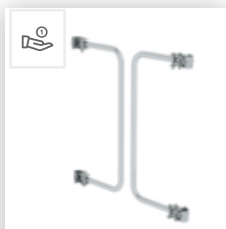

Bestell-Nr.: 050107

Podesttreppe einseitig begehbar 7 Stufen

Zubehör für dieses Produkt

Zubehör für die Produktfamilie

Bestell-Nr.: 050122

**Pfosten für
Podesttreppe**

Bestell-Nr.: 019176

Inventaraufkleber

Bestell-Nr.: 019175

**Prüfplakette 40 x
40 mm**

Bestell-Nr.: 050130

**Sicherungstüre
selbstschließend
für Podesttreppe**