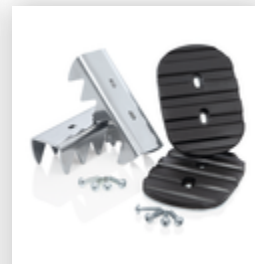

Bestell-Nr.: 033028

Sprossen-Stehleiter 2x14 Sprossen

Zubehör für dieses Produkt

Zubehör für die Produktfamilie

Bestell-Nr.: 019327

Zubehör-Paket
"Praktische Helfer
1"

Bestell-Nr.: 019326

Zubehör-Paket
"TRBS-Kit"

Bestell-Nr.: 019324

Zubehör-Paket
"Sicherer Stand"

Bestell-Nr.: 019325

Zubehör-Paket
"Sicherer Stand
Outdoor"

Bestell-Nr.: 019902

Stufenmodul
MaxxStep Länge
356mm

Bestell-Nr.: 019270

Ablageschale für
Sprossen-Stehleiter
gelb RAL 1021

Bestell-Nr.: 019115

Eimerhaken für
gebördelte Stufen-
und
Sprossenleitern

Bestell-Nr.: 019900

Einhängepodest
R13 für
Sprossenleitern
RAL 1021

Bestell-Nr.: 019910

Einhängetritt R13
für Sprossenleitern

Bestell-Nr.: 019176