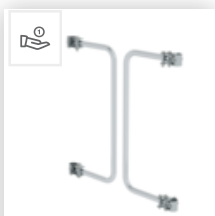

Bestell-Nr.: 050205

**Podesttreppe beidseitig
begehbar mit Federrollen
Aluminium geriffelt 5 Stufen**

Zubehör für dieses Produkt

Zubehör für die Produktfamilie

Bestell-Nr.: 050121

**Nachrüstset
Lenkrolle Edelstahl
für Podesttreppe
beidseitig begehbar**

Bestell-Nr.: 019176

Inventaraufkleber

Bestell-Nr.: 019175

**Prüfplakette 40 x
40 mm**

Bestell-Nr.: 050130

**Sicherungstüre
selbstschließend
für Podesttreppe**