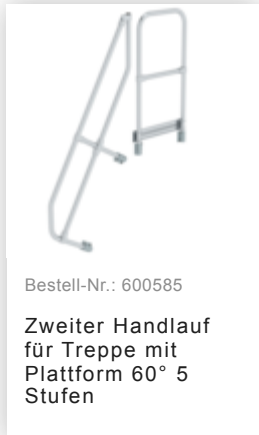

Bestell-Nr.: 600365

Treppe mit Plattform 60°  
Stufenbreite 600 mm 5  
Stufen Aluminium geriffelt

## Zubehör für dieses Produkt

---

Bestell-Nr.: 600585

Zweiter Handlauf  
für Treppe mit  
Plattform 60° 5  
Stufen