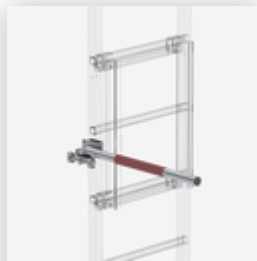

Bestell-Nr.: 062968

**Ausstiegstritt Alu-  
blank Spaltmaß  
200mm**

Bestell-Nr.: 062969

**Ausstiegstritt Alu-  
blank Spaltmaß  
250mm**

Bestell-Nr.: 062970

**Ausstiegstritt Alu-  
blank Spaltmaß  
300mm**

Bestell-Nr.: 062237

**Rückenschutzbügel  
seitlicher Ausstieg  
Ausstieg natur mit  
Montagesatz**

Bestell-Nr.: 062277

**Rückenschutzerweiterung  
Alu blank**

Bestell-Nr.: 062446

**Zugangssicherung-  
Notabstiegsleiter  
12 Sprossen für  
Steigleitern**

Bestell-Nr.: 063504

**Sicherungsschranke  
für  
Notabstiegsleiter  
Ausstieg links**

Bestell-Nr.: 063505

**Sicherungsschranke  
für  
Notabstiegsleiter  
Ausstieg rechts**

Bestell-Nr.: 063962

**Zugangssicherung  
drehbar Stahl  
verzinkt**