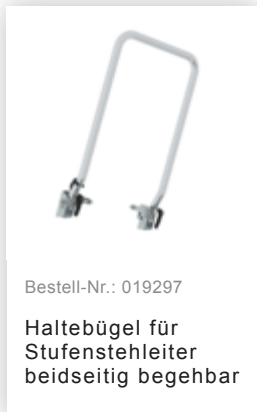

Bestell-Nr.: 041638

**Stufen-Stehleiter**  
beidseitig begehbar mit  
clip-step R13 2x5 Stufen

### Zubehör für die Produktfamilie

Bestell-Nr.: 019325

**Zubehör-Paket  
"Sicherer Stand  
Outdoor"**

Bestell-Nr.: 019841

**Leiterwandhalter  
XL**

Bestell-Nr.: 019810

**Transporthubrolle ø  
125 mm**

Bestell-Nr.: 019219

**nivello®-Fußplatte  
elektrisch  
ableitfähig für  
Holmhöhe 58/73  
mm**

Bestell-Nr.: 019213

**nivello®-Fußplatte  
für Gitterroste  
126x89 mm**

Bestell-Nr.: 019211

**nivello®-Fußplatte  
für glatte  
Untergründe für  
Holmhöhe 58/73  
mm**