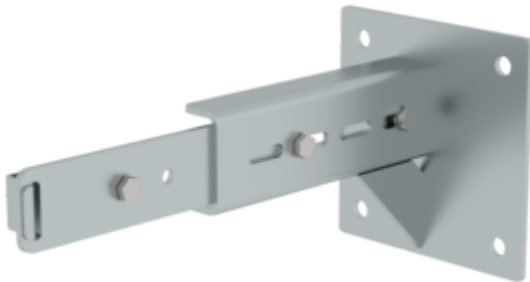

Bestell-Nr.: 063269

Wandhalter m.
Klemmbügel, verstellbar
375-500mm, Stahl
verzinkt

Zubehör für dieses Produkt