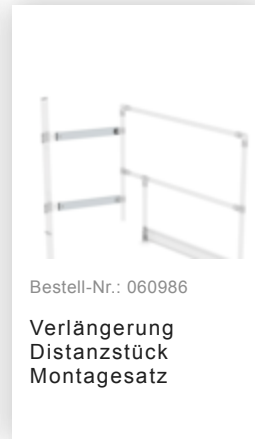

Bestell-Nr.: 062184

Attika-Überstieg Alu-blank Sonderlänge 1400mm

Zubehör für die Produktfamilie

Bestell-Nr.: 062180

**Montagesatz
Ballast für
Attikaüberstiege**

Bestell-Nr.: 060960

**Ausstiegsgeländer
seitlich 2000 mm
mit Ballast**

Bestell-Nr.: 060962

**Fußleiste für
Ausstiegsgeländer
seitlich**

Bestell-Nr.: 060986

**Verlängerung
Distanzstück
Montagesatz**

Bestell-Nr.: 060964

**Ausstiegsgeländer
seitlich 2000 mm
mit Ballast
freistehend**