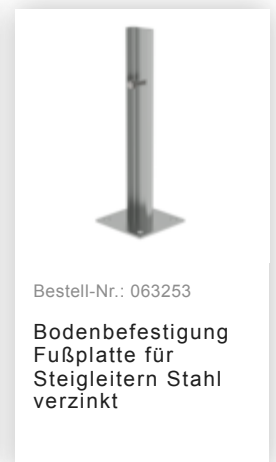

Bestell-Nr.: 062184

Attika-Überstieg Alu-blank Sonderlänge 1400mm

Zubehör für die Produktfamilie

Bestell-Nr.: 062180

**Montagesatz
Ballast für
Attikaüberstiege**

Bestell-Nr.: 060960

**Ausstiegsgeländer
seitlich 2000 mm
mit Ballast**

Bestell-Nr.: 060962

**Fußleiste für
Ausstiegsgeländer
seitlich**

Bestell-Nr.: 060986

**Verlängerung
Distanzstück
Montagesatz**

Bestell-Nr.: 060964

**Ausstiegsgeländer
seitlich 2000 mm
mit Ballast
freistehend**

Bestell-Nr.: 060966

**Fußleiste für
Ausstiegsgeländer
seitlich 2 m
freistehend**

Bestell-Nr.: 060968

**Ausstiegsgeländer
seitlich Metalldach-
Deckschale**

Bestell-Nr.: 063500

**Sicherungsschranke
Alu-blank**

Bestell-Nr.: 063502

**Sicherungstüre
ohne
Steigschutzschiene
Ausführung ab 01-
2010**

Bestell-Nr.: 063253

**Bodenbefestigung
Fußplatte für
Steigleitern Stahl
verzinkt**

Bestell-Nr.: 068253

**Bodenbefestigung
Fußplatte für
Steigleitern**