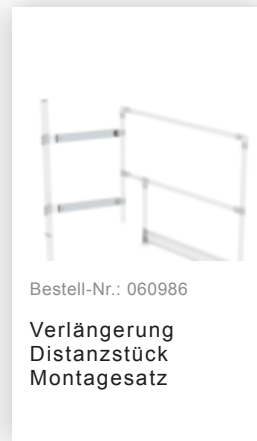

Bestell-Nr.: 061185

Attika-Überstieg Alu Eloxiert Sonderlänge 1480mm

Zubehör für die Produktfamilie

Bestell-Nr.: 068253

**Bodenbefestigung
Fußplatte für
Steigleitern**

Bestell-Nr.: 063249

**Wandhalter, starr
200mm, Stahl
verzinkt**

Bestell-Nr.: 063250

**Wandhalter,
verstellbar 165-
205mm, Stahl-
verzinkt**

Bestell-Nr.: 063262

**Wandhalter m.
Klemmbügel,
verstellbar 215-
275mm, Stahl
verzinkt**

Bestell-Nr.: 063261

**Wandhalter m.
Klemmbügel,
verstellbar 275-
375mm, Stahl
verzinkt**

Bestell-Nr.: 063269

**Wandhalter m.
Klemmbügel,
verstellbar 375-
500mm, Stahl
verzinkt**

Bestell-Nr.: 063270

**Sonderwandhalter,
Verstellbereich
500-600mm, Stahl-
verzinkt**

Bestell-Nr.: 063271

**Sonderwandhalter,
Verstellbereich
600-700mm, Stahl-
verzinkt**