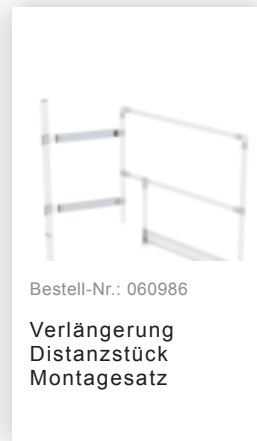

Bestell-Nr.: 064184

Attika-Überstieg Edelstahl

Sonderlänge 1400mm

Zubehör für die Produktfamilie

Bestell-Nr.: 062180

**Montagesatz
Ballast für
Attikaüberstiege**

Bestell-Nr.: 060960

**Ausstiegsgeländer
seitlich 2000 mm
mit Ballast**

Bestell-Nr.: 060962

**Fußleiste für
Ausstiegsgeländer
seitlich**

Bestell-Nr.: 060986

**Verlängerung
Distanzstück
Montagesatz**

Bestell-Nr.: 060964

**Ausstiegsgeländer
seitlich 2000 mm
mit Ballast
freistehend**