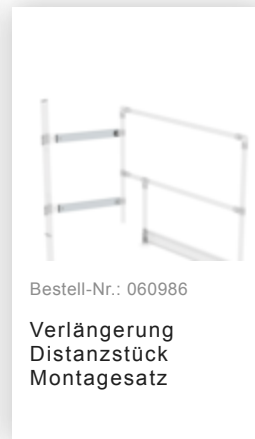

Bestell-Nr.: 064185

Attika-Überstieg Edelstahl Sonderlänge 1600mm

Zubehör für die Produktfamilie

Bestell-Nr.: 062180

**Montagesatz
Ballast für
Attikaüberstiege**

Bestell-Nr.: 060960

**Ausstiegsgeländer
seitlich 2000 mm
mit Ballast**

Bestell-Nr.: 060962

**Fußleiste für
Ausstiegsgeländer
seitlich**

Bestell-Nr.: 060986

**Verlängerung
Distanzstück
Montagesatz**

Bestell-Nr.: 060964

**Ausstiegsgeländer
seitlich 2000 mm
mit Ballast
freistehend**