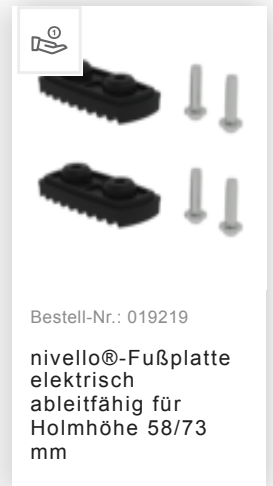

Bestell-Nr.: 042703

Stufen-Stehleiter 250 kg
einseitig begehbar mit
clip-step R13 3 Stufen

Zubehör für die Produktfamilie

Bestell-Nr.: 019325

Zubehör-Paket
"Sicherer Stand
Outdoor"

Bestell-Nr.: 019213

nivello®-Fußplatte
für Gitterroste
126x89 mm

Bestell-Nr.: 019211

nivello®-Fußplatte
für glatte
Untergründe für
Holmhöhe 58/73
mm

Bestell-Nr.: 019224

nivello®-Fußplatte
Kralle

Bestell-Nr.: 019219

nivello®-Fußplatte
elektrisch
ableitfähig für
Holmhöhe 58/73
mm

Bestell-Nr.: 019215

**nivello®-
Innenschuh
elektrisch
ableitfähig 58x25
mm**

Bestell-Nr.: 019216

**nivello®-
Innenschuh
elektrisch
ableitfähig 73x25
mm**

Bestell-Nr.: 019940

**Erdspitzen für
Leitern mit nivello-
Leiterschuh**