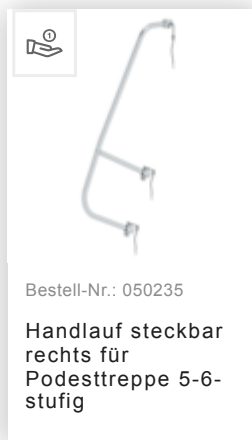

Bestell-Nr.: 056105

Podesttreppe einseitig  
begehbar mit Rollen und  
Griffen Aluminium geriffelt  
5 Stufen

### Zubehör für die Produktfamilie

Bestell-Nr.: 050111

**Fahrwerk für Podesttreppen**

Bestell-Nr.: 019273

**Ablageschale**  
623/495x220 mm  
Klemmbereich 35 mm

Bestell-Nr.: 050123

**Sicherungsseil für Podesttreppe**

Bestell-Nr.: 050240

**Geländer steckbare Ausführung für Podesttreppen einseitig begehbar**

Bestell-Nr.: 019247

**Innenschuh elektrisch ableitfähig für Podesttreppe für Holmmaß 57x24 mm**

Bestell-Nr.: 050122