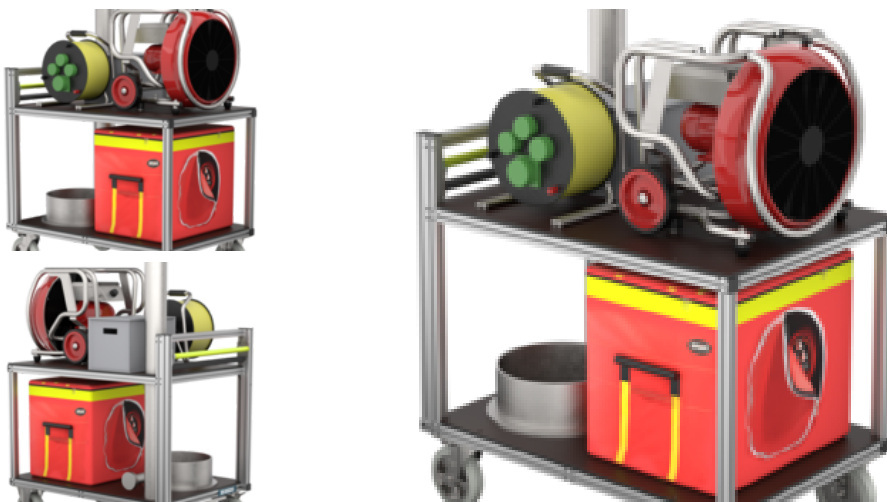

- Unternehmenszertifizierung: ISO 14001
- Unternehmenszertifizierung: EN 1090
- Unternehmenszertifizierung: EcoVadis
- RoHS
- REACH
- Die MUNK Group arbeitet mit einem Code of Conduct
- Das Lieferkettengesetz findet aufgrund unserer Größe keine Anwendung
- Die verwendeten Materialien sind der technischen Spezifikation aufgeführt
- Ressourcenschonende Herstellung: eigene Photovoltaik-Anlagen
- Energieeffizienter Verbrauch bei der Herstellung: LED-Beleuchtung
- Reparaturfähigkeit, Langlebigkeit und Qualität: 15 Jahre Garantie auf Serienprodukte made in Germany
- Recyclingfähigkeit: Unsere Produkte bestehen zum größten Teil aus Aluminium, Stahl oder Holz und können direkt dem Recyclingprozess zugeführt werden.
- Sozialverträgliche Arbeitsbedingungen in der Produktion: faire Löhne, Gleichberechtigung zwischen den Geschlechtern
- Sparsame und recyclingfähige Verpackung: Kein Einsatz von Styropor, überwiegend Nutzung von Holz und Pappe, geringe Anteile von Kunststoff
- Keine gesundheitliche Belastung der Anwenderinnen und Anwender

Weitere Produktbilder