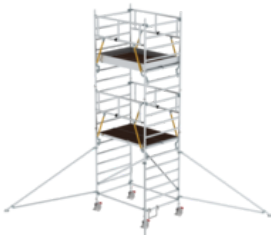

- Unternehmenszertifizierung: EcoVadis
- RoHS
- REACH
- Die MUNK Group arbeitet mit einem Code of Conduct
- Das Lieferkettengesetz findet aufgrund unserer Größe keine Anwendung
- Die verwendeten Materialien sind der technischen Spezifikation aufgeführt
- Ressourcenschonende Herstellung: eigene Photovoltaik-Anlagen
- Energieeffizienter Verbrauch bei der Herstellung: LED-Beleuchtung
- Reparaturfähigkeit, Langlebigkeit und Qualität: 15 Jahre Garantie auf Serienprodukte made in Germany
- Recyclingfähigkeit: Unsere Produkte bestehen zum größten Teil aus Aluminium, Stahl oder Holz und können direkt dem Recyclingprozess zugeführt werden.
- Sozialverträgliche Arbeitsbedingungen in der Produktion: faire Löhne, Gleichberechtigung zwischen den Geschlechtern
- Sparsame und recyclingfähige Verpackung: Kein Einsatz von Styropor, überwiegend Nutzung von Holz und Pappe, geringe Anteile von Kunststoff
- Keine gesundheitliche Belastung der Anwenderinnen und Anwender

Weitere Produktbilder