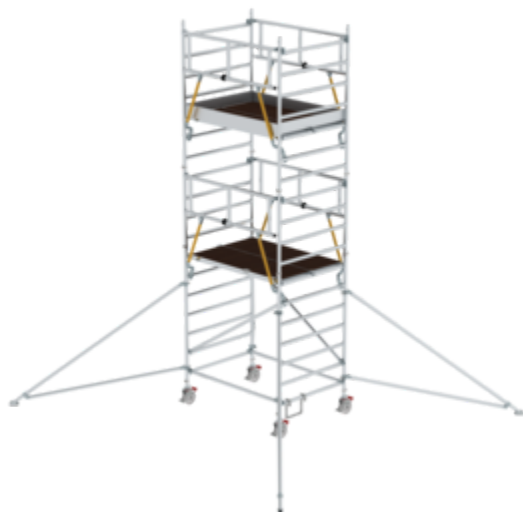

## Rollgerüst SG 1,35 x 1,80 m mit Ausleger & Doppel-Plattform

Plattformhöhe [mm]

4470	5590	6430	7550	8390	9510
10350	11470				

### Spezifikation

Arbeitshöhe 6,47 m	Gerüstlänge 5,37 m	Gerüstitze 4,84 m	Gerüsthöhe 5,74 m	Plattformbreite 1,35 m
Plattformlänge 1,8 m	Belastbarkeit 2 kN/m <sup>2</sup>	Transportmaß (zuzüglich Verpackung) 3100 x 1400 x 800 mm, 204 kg	Einsatz Innenbereich, mittiger Aufbau möglich & zulässig	Einsatz Innenbereich, seitlicher Aufbau möglich & zulässig
Einsatz Außenbereich, mittiger Aufbau möglich & zulässig	Einsatz Außenbereich, seitlicher Aufbau möglich & zulässig	Ballastierung Gerüst, im Innenbereich, mittiger Aufbau 0 kg	Ballastierung Gerüst, im Innenbereich, seitlicher Aufbau 0 kg	Ballastierung Gerüst, im Außenbereich, mittiger Aufbau 0 kg
Ballastierung Gerüst, im Außenbereich, seitlicher Aufbau 0 kg	Geschäftsbereich MUNK Günzburger Steigtechnik	Plattformhöhe 4,47 m		

### Fakten

- Rollgerüst aus stabilem Aluminium-Rundrohr mit geschweißten Rahmenteilen
- Dank vorlaufenden Geländern rundum gesichert, von Ebene zu Ebene auf- und abbaubar
- Alle Gerüstteile sind auch einzeln als Ersatz- oder Erweiterungsteile erhältlich

- Stabil und flexibel durch klappbare Ausleger
- Ideal auch für den wandseitigen Aufbau oder das Verfahren in engen Gängen
- Vier Lenkrollen Ø 200 mm mit zentrischer Lasteinleitung, Feststellern und Spindeln für Höhenausgleich
- Großformatige Arbeitsfläche mit 1,35 m Breite
- Aluminium-Bordbretter und Geländerrahmen mit integrierter Knieleiste zur Absturzsicherung
- Werkzeugloser Auf- und Abbau dank Steckverbindungen und Schnellverschlüssen
- Geringes Gewicht der Einzelteile für ein einfaches Handling
- Unterschiedliche Plattformlängen erhältlich (1,80 / 2,45 / 3,0 m)
- Lastklasse/Gerüstgruppe 3: 2,0 kN/m<sup>2</sup>
- Zusätzliche Bordbretter für Zwischenplattformen sind bei länderspezifischen Anforderungen (z. B. Österreich und Frankreich) optional erhältlich