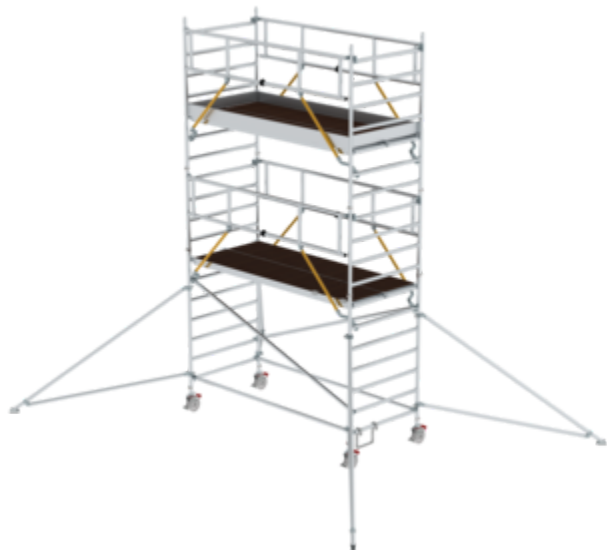

## Rollgerüst SG 1,35 x 3,0 m mit Ausleger & Doppel-Plattform

Plattformhöhe [mm]

4470	5590	6430	7550	8390	9510
10350	11470				

### Spezifikation

Arbeitshöhe 6,47 m	Gerüsthöhe 6,57 m	Gerüsthöhe 4,84 m	Gerüsthöhe 5,74 m	Plattformbreite 1,35 m
Plattformlänge 3 m	Belastbarkeit 2 kN/m <sup>2</sup>	Transportmaß (zuzüglich Verpackung) 3100 x 1400 x 800 mm, 260 kg	Einsatz Innenbereich, mittiger Aufbau möglich & zulässig	Einsatz Innenbereich, seitlicher Aufbau möglich & zulässig
Einsatz Außenbereich, mittiger Aufbau möglich & zulässig	Einsatz Außenbereich, seitlicher Aufbau möglich & zulässig	Ballastierung Gerüst, im Innenbereich, mittiger Aufbau 0 kg	Ballastierung Gerüst, im Innenbereich, seitlicher Aufbau 0 kg	Ballastierung Gerüst, im Außenbereich, mittiger Aufbau 0 kg
Ballastierung Gerüst, im Außenbereich, seitlicher Aufbau 0 kg	Geschäftsbereich MUNK Günzburger Steigtechnik	Plattformhöhe 4,47 m		

### Fakten

- Rollgerüst aus stabilem Aluminium-Rundrohr mit geschweißten Rahmenteilen
- Dank vorlaufenden Geländern rundum gesichert, von Ebene zu Ebene auf- und abbaubar
- Alle Gerüstteile sind auch einzeln als Ersatz- oder Erweiterungsteile erhältlich

- Stabil und flexibel durch klappbare Ausleger
- Ideal auch für den wandseitigen Aufbau oder das Verfahren in engen Gängen
- Vier Lenkrollen Ø 200 mm mit zentrischer Lasteinleitung, Feststellern und Spindeln für Höhenausgleich
- Großformatige Arbeitsfläche mit 1,35 m Breite
- Aluminium-Bordbretter und Geländerrahmen mit integrierter Knieleiste zur Absturzsicherung
- Werkzeugloser Auf- und Abbau dank Steckverbindungen und Schnellverschlüssen
- Geringes Gewicht der Einzelteile für ein einfaches Handling
- Unterschiedliche Plattformlängen erhältlich (1,80 / 2,45 / 3,0 m)
- Lastklasse/Gerüstgruppe 3: 2,0 kN/m<sup>2</sup>
- Zusätzliche Bordbretter für Zwischenplattformen sind bei länderspezifischen Anforderungen (z. B. Österreich und Frankreich) optional erhältlich