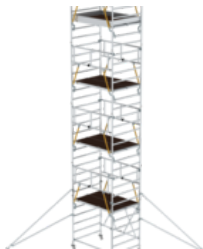

- RoHS
- REACH
- Die MUNK Group arbeitet mit einem Code of Conduct
- Das Lieferkettengesetz findet aufgrund unserer Größe keine Anwendung
- Die verwendeten Materialien sind der technischen Spezifikation aufgeführt
- Ressourcenschonende Herstellung: eigene Photovoltaik-Anlagen
- Energieeffizienter Verbrauch bei der Herstellung: LED-Beleuchtung
- Reparaturfähigkeit, Langlebigkeit und Qualität: 15 Jahre Garantie auf Serienprodukte made in Germany
- Recyclingfähigkeit: Unsere Produkte bestehen zum größten Teil aus Aluminium, Stahl oder Holz und können direkt dem Recyclingprozess zugeführt werden.
- Sozialverträgliche Arbeitsbedingungen in der Produktion: faire Löhne, Gleichberechtigung zwischen den Geschlechtern
- Sparsame und recyclingfähige Verpackung: Kein Einsatz von Styropor, überwiegend Nutzung von Holz und Pappe, geringe Anteile von Kunststoff
- Keine gesundheitliche Belastung der Anwenderinnen und Anwender

Weitere Produktbilder