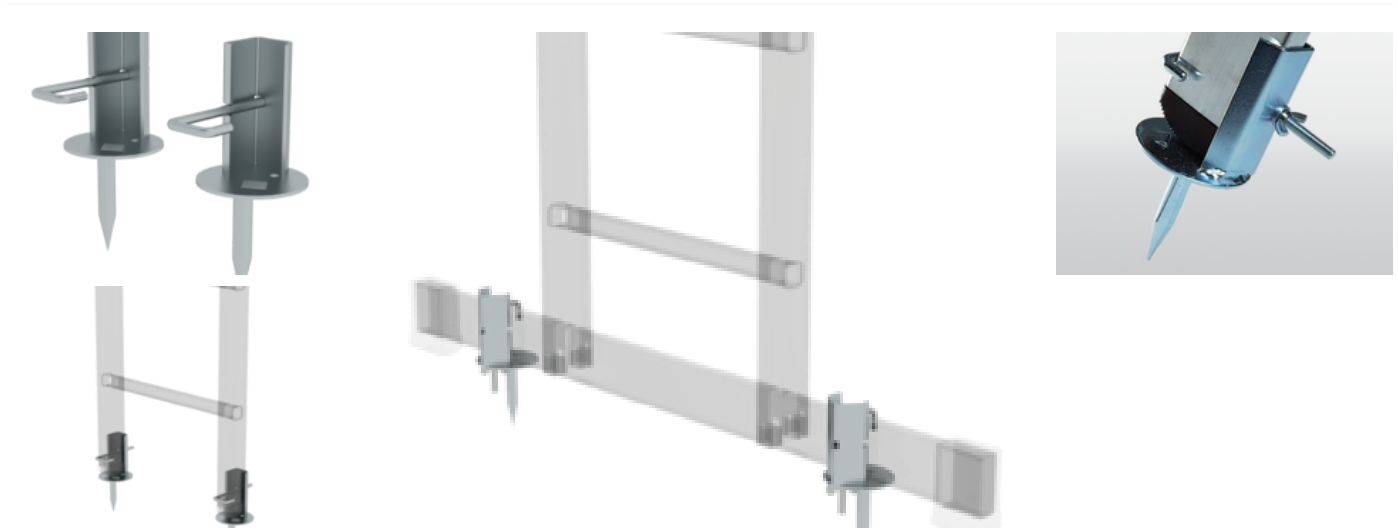

Weitere Produktbilder

Mehrwerte

BG BAU gefördert

Förderung unter Vorbehalt, aktuellste Informationen finden Sie auf der Website der BG BAU. Seit 2014 fördert die BG BAU den Kauf von einseitig und beidseitig begehbaren Podestleitern, Tritten und Leiterzubehör. Von dieser Förderung profitieren alle Mitglieder der BG BAU. Dadurch sollen gerade auf Baustellen Arbeitsunfälle vermieden und die Ergonomie verbessert werden. Alle Informationen von der BG BAU erhalten Sie unter:

www.bgbau.de/service/angebote/arbeitsschutzpraemien

Eine Kurzübersicht zur Förderung und eine Übersicht unserer förderfähigen Produkte finden Sie auf unserer Website unter [Wissen](#).