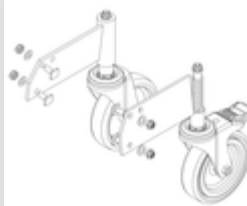

Bestell-Nr.: 059203

Podesttreppe beids.  
begehbar mit Federrolle  
Korundbeschichtung R13  
3 Stufen

## Ersatzteile

Bestell-Nr.: 019246

Innenschuh für  
Podesttreppe für  
Holmmaß 57x24  
mm

Bestell-Nr.: 800007

Seitengeländer  
inkl. Montagesatz

Bestell-Nr.: 800010

Rollensatz  
Aufstiegsteil inkl.  
Aufnahmen

Bestell-Nr.: 800012

Rollensatz  
Aufstiegsteil inkl.  
Aufnahmen

Bestell-Nr.: 800014

Montagesatz für  
Podesttreppe  
komplett beidseitig

Bestell-Nr.: 800015

Montagesatz für  
Aufstieg  
Podesttreppe

Bestell-Nr.: 800017