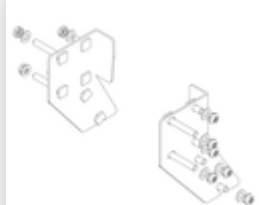

## Ersatzteile

Bestell-Nr.: 019246

Innenschuh für  
Podesttreppe für  
Holmmaß 57x24  
mm

Bestell-Nr.: 800007

Seitengeländer  
inkl. Montagesatz

Bestell-Nr.: 800010

Rollensatz  
Aufstiegsteil inkl.  
Aufnahmen

Bestell-Nr.: 800012

Rollensatz  
Aufstiegsteil inkl.  
Aufnahmen

Bestell-Nr.: 800014

Montagesatz für  
Podesttreppe  
komplett beidseitig

Bestell-Nr.: 800015

Montagesatz für  
Aufstieg  
Podesttreppe

Bestell-Nr.: 800017