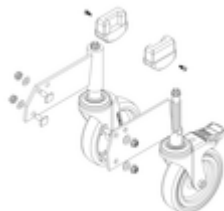

Bestell-Nr.: 800012

Rollensatz  
Aufstiegsteil inkl.  
Aufnahmen

Bestell-Nr.: 800014

Montagesatz für  
Podesttreppe  
komplett beidseitig

Bestell-Nr.: 800015

Montagesatz für  
Aufstieg  
Podesttreppe

Bestell-Nr.: 800017

Montagesatz für  
Streben

Bestell-Nr.: 800021

Montagesatz für  
Seitengeländer

Bestell-Nr.: 800052

Plattform mit AL-  
Belagprofil R13

Bestell-Nr.: 800053

Aufstieg  
Podesttreppe 3  
Stufen  
Korundbeschichtung  
inkl. Montagesatz

Bestell-Nr.: 800063

**Aussteifungsstrebe  
Podesttreppe 1130  
mm inkl.  
Montagesatz**

Bestell-Nr.: 800156

**Rollensatz Stützteil  
inkl. Montagesatz**

Bestell-Nr.: 800158

**Rollensatz Stützteil  
inkl. Montagesatz**