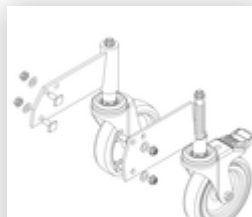

Bestell-Nr.: 059208

Podesttreppe beids.
begehbar mit Federrolle
Korundbeschichtung R13
8 Stufen

Ersatzteile

Bestell-Nr.: 019246

Innenschuh für
Podesttreppe für
Holmmaß 57x24
mm

Bestell-Nr.: 800004

Stufenaussteifung
Podesttreppe inkl.
Montagesatz

Bestell-Nr.: 800007

Seitengeländer
inkl. Montagesatz

Bestell-Nr.: 800014

Montagesatz für
Podesttreppe
komplett beidseitig

Bestell-Nr.: 800015

Montagesatz für
Aufstieg
Podesttreppe

Bestell-Nr.: 800017

Montagesatz für
Streben

Bestell-Nr.: 800021

Montagesatz für
Seitengeländer

Bestell-Nr.: 800042

Rollensatz Stützteil
inkl. Montagesatz

Bestell-Nr.: 800043

Rollensatz
antistatisch
elektrisch
ableitfähig

Bestell-Nr.: 800052

Plattform mit AL-
Belagprofil R13