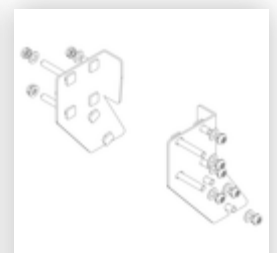

Bestell-Nr.: 059208

Podesttreppe beids.
begehbar mit Federrolle
Korundbeschichtung R13
8 Stufen

Ersatzteile

Bestell-Nr.: 019246

Innenschuh für
Podesttreppe für
Holmmaß 57x24
mm

Bestell-Nr.: 800004

Stufenaussteifung
Podesttreppe inkl.
Montagesatz

Bestell-Nr.: 800007

Seitengeländer
inkl. Montagesatz

Bestell-Nr.: 800014

Montagesatz für
Podesttreppe
komplett beidseitig

Bestell-Nr.: 800015

Montagesatz für
Aufstieg
Podesttreppe

Bestell-Nr.: 800017

Montagesatz für
Streben

Bestell-Nr.: 800021

Montagesatz für
Seitengeländer

Bestell-Nr.: 800042

Rollensatz Stützteil
inkl. Montagesatz

Bestell-Nr.: 800043

Rollensatz
antistatisch
elektrisch
ableitfähig

Bestell-Nr.: 800052

Plattform mit AL-
Belagprofil R13