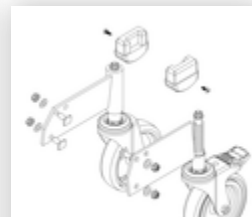

Bestell-Nr.: 059208

Podesttreppe beids.
begehbar mit Federrolle
Korundbeschichtung R13
8 Stufen

Ersatzteile

Bestell-Nr.: 019246

Innenschuh für
Podesttreppe für
Holmmaß 57x24
mm

Bestell-Nr.: 800004

Stufenaussteifung
Podesttreppe inkl.
Montagesatz

Bestell-Nr.: 800007

Seitengeländer
inkl. Montagesatz

Bestell-Nr.: 800014

Montagesatz für
Podesttreppe
komplett beidseitig

Bestell-Nr.: 800015

Montagesatz für
Aufstieg
Podesttreppe

Bestell-Nr.: 800017

Montagesatz für
Streben

Bestell-Nr.: 800021

Montagesatz für
Seitengeländer

Bestell-Nr.: 800042

Rollensatz Stützteil
inkl. Montagesatz

Bestell-Nr.: 800043

Rollensatz
antistatisch
elektrisch
ableitfähig

Bestell-Nr.: 800052

Plattform mit AL-
Belagprofil R13