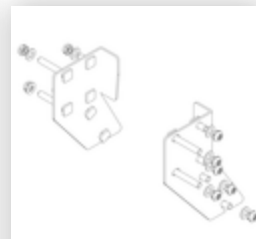

Bestell-Nr.: 051207

Podesttreppe beidseitig
begehbar mit Federrollen
Stahl Gitterrost 7 Stufen

Ersatzteile

Bestell-Nr.: 800004

Stufenaussteifung
Podesttreppe inkl.
Montagesatz

Bestell-Nr.: 800007

Seitengeländer
inkl. Montagesatz

Bestell-Nr.: 800014

Montagesatz für
Podesttreppe
komplett beidseitig

Bestell-Nr.: 800015

Montagesatz für
Aufstieg
Podesttreppe

Bestell-Nr.: 800017

Montagesatz für
Streben

Bestell-Nr.: 800021

Montagesatz für
Seitengeländer

Bestell-Nr.: 800049

Aufstieg
Podesttreppe 7
Stufen Stahl
Gitterrost inkl.
Montagesatz

Bestell-Nr.: 800066

Aussteifungsstrebe
Podesttreppe 1955
mm inkl.
Montagesatz

Bestell-Nr.: 800077

Rollensatz inkl.
Montagesatz

Bestell-Nr.: 800078

Rollensatz
antistatisch
elektrisch
ableitfähig