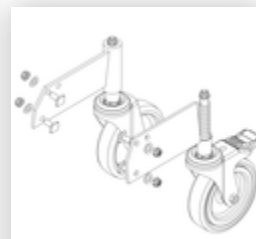

Bestell-Nr.: 051207

Podesttreppe beidseitig
begehbar mit Federrollen
Stahl Gitterrost 7 Stufen

Ersatzteile

Bestell-Nr.: 800004

Stufenaussteifung
Podesttreppe inkl.
Montagesatz

Bestell-Nr.: 800007

Seitengeländer
inkl. Montagesatz

Bestell-Nr.: 800014

Montagesatz für
Podesttreppe
komplett beidseitig

Bestell-Nr.: 800015

Montagesatz für
Aufstieg
Podesttreppe

Bestell-Nr.: 800017

Montagesatz für
Streben

Bestell-Nr.: 800021

Montagesatz für
Seitengeländer

Bestell-Nr.: 800049

Aufstieg
Podesttreppe 7
Stufen Stahl
Gitterrost inkl.
Montagesatz

Bestell-Nr.: 800066

Aussteifungsstrebe
Podesttreppe 1955
mm inkl.
Montagesatz

Bestell-Nr.: 800077

Rollensatz inkl.
Montagesatz

Bestell-Nr.: 800078

Rollensatz
antistatisch
elektrisch
ableitfähig