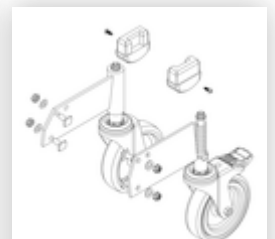

Bestell-Nr.: 051207

Podesttreppe beidseitig
begehbar mit Federrollen
Stahl Gitterrost 7 Stufen

Ersatzteile

Bestell-Nr.: 800004

Stufenaussteifung
Podesttreppe inkl.
Montagesatz

Bestell-Nr.: 800007

Seitengeländer
inkl. Montagesatz

Bestell-Nr.: 800014

Montagesatz für
Podesttreppe
komplett beidseitig

Bestell-Nr.: 800015

Montagesatz für
Aufstieg
Podesttreppe

Bestell-Nr.: 800017

Montagesatz für
Streben

Bestell-Nr.: 800021

Montagesatz für
Seitengeländer

Bestell-Nr.: 800049

Aufstieg
Podesttreppe 7
Stufen Stahl
Gitterrost inkl.
Montagesatz

Bestell-Nr.: 800066

Aussteifungsstrebe
Podesttreppe 1955
mm inkl.
Montagesatz

Bestell-Nr.: 800077

Rollensatz inkl.
Montagesatz

Bestell-Nr.: 800078

Rollensatz
antistatisch
elektrisch
ableitfähig