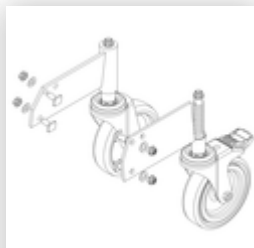

Bestell-Nr.: 051205

Podesttreppe beidseitig
begehbar mit Federrollen
Stahl Gitterrost 5 Stufen

Ersatzteile

Bestell-Nr.: 800005

Aussteifungsstrebe
Podesttreppe 1680
mm inkl.
Montagesatz

Bestell-Nr.: 800007

Seitengeländer
inkl. Montagesatz

Bestell-Nr.: 800014

Montagesatz für
Podesttreppe
komplett beidseitig

Bestell-Nr.: 800015

Montagesatz für
Aufstieg
Podesttreppe

Bestell-Nr.: 800017

Montagesatz für
Streben

Bestell-Nr.: 800021

Montagesatz für
Seitengeländer

Bestell-Nr.: 800034

Stufenaussteifung
inkl. Montagesatz

Bestell-Nr.: 800042

Rollensatz Stützteil
inkl. Montagesatz

Bestell-Nr.: 800043

Rollensatz
antistatisch
elektrisch
ableitfähig

Bestell-Nr.: 800047

Aufstieg
Podesttreppe 5
Stufen Stahl
Gitterrost inkl.
Montagesatz