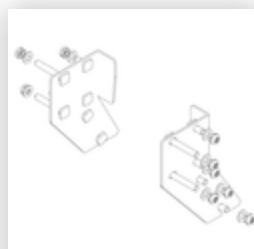

Bestell-Nr.: 051205

Podesttreppe beidseitig
begehbar mit Federrollen
Stahl Gitterrost 5 Stufen

Ersatzteile

Bestell-Nr.: 800005

Aussteifungsstrebe
Podesttreppe 1680
mm inkl.
Montagesatz

Bestell-Nr.: 800007

Seitengeländer
inkl. Montagesatz

Bestell-Nr.: 800014

Montagesatz für
Podesttreppe
komplett beidseitig

Bestell-Nr.: 800015

Montagesatz für
Aufstieg
Podesttreppe

Bestell-Nr.: 800017

Montagesatz für
Streben

Bestell-Nr.: 800021

Montagesatz für
Seitengeländer

Bestell-Nr.: 800034

Stufenaussteifung
inkl. Montagesatz

Bestell-Nr.: 800042

Rollensatz Stützteil
inkl. Montagesatz

Bestell-Nr.: 800043

Rollensatz
antistatisch
elektrisch
ableitfähig

Bestell-Nr.: 800047

Aufstieg
Podesttreppe 5
Stufen Stahl
Gitterrost inkl.
Montagesatz