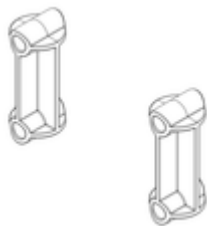

Bestell-Nr.: 051208

Podesttreppe beidseitig  
begehbar mit Federrollen  
Stahl Gitterrost 8 Stufen

## Ersatzteile

Bestell-Nr.: 800004

Stufenaussteifung  
Podesttreppe inkl.  
Montagesatz

Bestell-Nr.: 800007

Seitengeländer  
inkl. Montagesatz

Bestell-Nr.: 800014

Montagesatz für  
Podesttreppe  
komplett beidseitig

Bestell-Nr.: 800015

Montagesatz für  
Aufstieg  
Podesttreppe

Bestell-Nr.: 800017

Montagesatz für  
Streben

Bestell-Nr.: 800021

Montagesatz für  
Seitengeländer

Bestell-Nr.: 800050

Aufstieg  
Podesttreppe 8  
Stufen Stahl  
Gitterrost inkl.  
Montagesatz