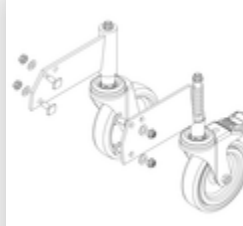

Bestell-Nr.: 051208

Podesttreppe beidseitig  
begehbar mit Federrollen  
Stahl Gitterrost 8 Stufen

## Ersatzteile

Bestell-Nr.: 800004

Stufenaussteifung  
Podesttreppe inkl.  
Montagesatz

Bestell-Nr.: 800007

Seitengeländer  
inkl. Montagesatz

Bestell-Nr.: 800014

Montagesatz für  
Podesttreppe  
komplett beidseitig

Bestell-Nr.: 800015

Montagesatz für  
Aufstieg  
Podesttreppe

Bestell-Nr.: 800017

Montagesatz für  
Streben

Bestell-Nr.: 800021

Montagesatz für  
Seitengeländer

Bestell-Nr.: 800050

Aufstieg  
Podesttreppe 8  
Stufen Stahl  
Gitterrost inkl.  
Montagesatz

Bestell-Nr.: 800067

Aussteifungsstrebe  
Podesttreppe 2230  
mm inkl.  
Montagesatz

Bestell-Nr.: 800079

Rollensatz inkl.  
Montagesatz

Bestell-Nr.: 800080

Rollensatz  
antistatisch  
elektrisch  
ableitfähig