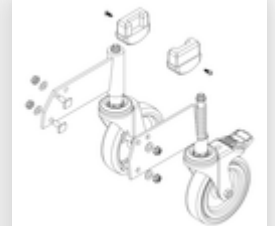

Bestell-Nr.: 051208

Podesttreppe beidseitig  
begehbar mit Federrollen  
Stahl Gitterrost 8 Stufen

## Ersatzteile

Bestell-Nr.: 800004

Stufenaussteifung  
Podesttreppe inkl.  
Montagesatz

Bestell-Nr.: 800007

Seitengeländer  
inkl. Montagesatz

Bestell-Nr.: 800014

Montagesatz für  
Podesttreppe  
komplett beidseitig

Bestell-Nr.: 800015

Montagesatz für  
Aufstieg  
Podesttreppe

Bestell-Nr.: 800017

Montagesatz für  
Streben

Bestell-Nr.: 800021

Montagesatz für  
Seitengeländer

Bestell-Nr.: 800050

Aufstieg  
Podesttreppe 8  
Stufen Stahl  
Gitterrost inkl.  
Montagesatz

Bestell-Nr.: 800067

Aussteifungsstrebe  
Podesttreppe 2230  
mm inkl.  
Montagesatz

Bestell-Nr.: 800079

Rollensatz inkl.  
Montagesatz

Bestell-Nr.: 800080

Rollensatz  
antistatisch  
elektrisch  
ableitfähig