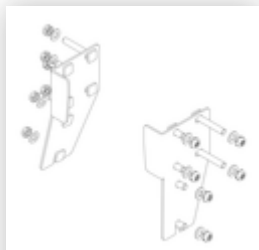

Bestell-Nr.: 054103

Podesttreppe eins.
begehbar mit Federrollen
Korundbeschichtung R13
3 Stufen

Ersatzteile

Bestell-Nr.: 019246

Innenschuh für
Podesttreppe für
Holmmaß 57x24
mm

Bestell-Nr.: 800006

Stirnseitiges
Geländer
Podesttreppe inkl.
Montagesatz

Bestell-Nr.: 800007

Seitengeländer
inkl. Montagesatz

Bestell-Nr.: 800013

Montagesatz für
Podesttreppe
komplett einseitig

Bestell-Nr.: 800015

Montagesatz für
Aufstieg
Podesttreppe

Bestell-Nr.: 800016

Montagesatz für
Stützteil

Bestell-Nr.: 800017

Montagesatz für
Streben

Bestell-Nr.: 800020

Montagesatz für
stirns. Geländer

Bestell-Nr.: 800021

Montagesatz für
Seitengeländer

Bestell-Nr.: 800027

Stützteil
Podesttreppe inkl.
Montagesatz
passend für 3
Stufen

Bestell-Nr.: 800028

**Aussteifungsstrebe
Podesttreppe 997
mm inkl.
Montagesatz**

Bestell-Nr.: 800035

Rollensatz

Bestell-Nr.: 800036

**Rollensatz
antistatisch
elektrisch
ableitfähig**

Bestell-Nr.: 800052

**Plattform mit AL-
Belagprofil R13**