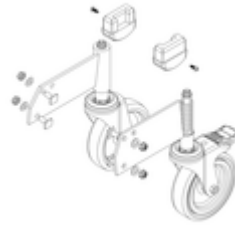

Bestell-Nr.: 800007

Seitengeländer
inkl. Montagesatz

Bestell-Nr.: 800013

Montagesatz für
Podesttreppe
komplett einseitig

Bestell-Nr.: 800015

Montagesatz für
Aufstieg
Podesttreppe

Bestell-Nr.: 800016

Montagesatz für
Stützteil

Bestell-Nr.: 800017

Montagesatz für
Streben

Bestell-Nr.: 800020

Montagesatz für
stirns. Geländer

Bestell-Nr.: 800021

Montagesatz für
Seitengeländer

Bestell-Nr.: 800027

Stützteil
Podesttreppe inkl.
Montagesatz
passend für 3
Stufen

Bestell-Nr.: 800028

**Aussteifungsstrebe
Podesttreppe 997
mm inkl.
Montagesatz**

Bestell-Nr.: 800035

Rollensatz

Bestell-Nr.: 800036

**Rollensatz
antistatisch
elektrisch
ableitfähig**

Bestell-Nr.: 800052

**Plattform mit AL-
Belagprofil R13**