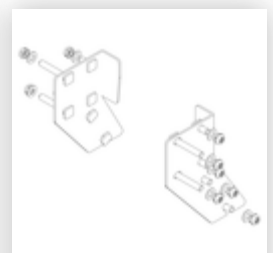

Bestell-Nr.: 054103

Podesttreppe eins.
begehbar mit Federrollen
Korundbeschichtung R13
3 Stufen

Ersatzteile

Bestell-Nr.: 019246

Innenschuh für
Podesttreppe für
Holmmaß 57x24
mm

Bestell-Nr.: 800006

Stirnseitiges
Geländer
Podesttreppe inkl.
Montagesatz

Bestell-Nr.: 800007

Seitengeländer
inkl. Montagesatz

Bestell-Nr.: 800013

Montagesatz für
Podesttreppe
komplett einseitig

Bestell-Nr.: 800015

Montagesatz für
Aufstieg
Podesttreppe

Bestell-Nr.: 800016

Montagesatz für
Stützteil

Bestell-Nr.: 800017

Montagesatz für
Streben

Bestell-Nr.: 800020

Montagesatz für
stirns. Geländer

Bestell-Nr.: 800021

Montagesatz für
Seitengeländer

Bestell-Nr.: 800027

Stützteil
Podesttreppe inkl.
Montagesatz
passend für 3
Stufen