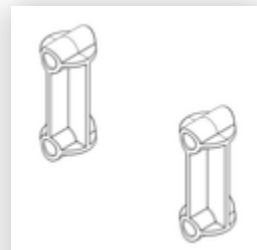

Bestell-Nr.: 054103

Podesttreppe eins.
begehbar mit Federrollen
Korundbeschichtung R13
3 Stufen

Ersatzteile

Bestell-Nr.: 019246

Innenschuh für
Podesttreppe für
Holmmaß 57x24
mm

Bestell-Nr.: 800006

Stirnseitiges
Geländer
Podesttreppe inkl.
Montagesatz

Bestell-Nr.: 800007

Seitengeländer
inkl. Montagesatz

Bestell-Nr.: 800013

Montagesatz für
Podesttreppe
komplett einseitig

Bestell-Nr.: 800015

Montagesatz für
Aufstieg
Podesttreppe

Bestell-Nr.: 800016

Montagesatz für
Stützteil

Bestell-Nr.: 800017

Montagesatz für
Streben

Bestell-Nr.: 800020

Montagesatz für
stirns. Geländer

Bestell-Nr.: 800021

Montagesatz für
Seitengeländer

Bestell-Nr.: 800027

Stützteil
Podesttreppe inkl.
Montagesatz
passend für 3
Stufen

Bestell-Nr.: 800028

**Aussteifungsstrebe
Podesttreppe 997
mm inkl.
Montagesatz**

Bestell-Nr.: 800035

Rollensatz

Bestell-Nr.: 800036

**Rollensatz
antistatisch
elektrisch
ableitfähig**

Bestell-Nr.: 800052

**Plattform mit AL-
Belagprofil R13**