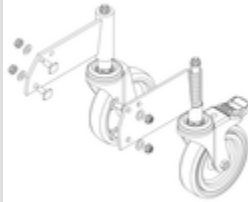

Bestell-Nr.: 054103

Podesttreppe eins.
begehbar mit Federrollen
Korundbeschichtung R13
3 Stufen

Ersatzteile

Bestell-Nr.: 019246

Innenschuh für
Podesttreppe für
Holmmaß 57x24
mm

Bestell-Nr.: 800006

Stirnseitiges
Geländer
Podesttreppe inkl.
Montagesatz

Bestell-Nr.: 800007

Seitengeländer
inkl. Montagesatz

Bestell-Nr.: 800013

Montagesatz für
Podesttreppe
komplett einseitig

Bestell-Nr.: 800015

Montagesatz für
Aufstieg
Podesttreppe

Bestell-Nr.: 800016

Montagesatz für
Stützteil

Bestell-Nr.: 800017

Montagesatz für
Streben

Bestell-Nr.: 800020

Montagesatz für
stirns. Geländer

Bestell-Nr.: 800021

Montagesatz für
Seitengeländer

Bestell-Nr.: 800027

Stützteil
Podesttreppe inkl.
Montagesatz
passend für 3
Stufen

Bestell-Nr.: 800028

**Aussteifungsstrebe
Podesttreppe 997
mm inkl.
Montagesatz**

Bestell-Nr.: 800035

Rollensatz

Bestell-Nr.: 800036

**Rollensatz
antistatisch
elektrisch
ableitfähig**

Bestell-Nr.: 800052

**Plattform mit AL-
Belagprofil R13**