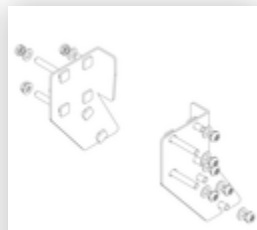

## Ersatzteile

Bestell-Nr.: 019246

Innenschuh für  
Podesttreppe für  
Holmmaß 57x24  
mm

Bestell-Nr.: 800006

Stirnseitiges  
Geländer  
Podesttreppe inkl.  
Montagesatz

Bestell-Nr.: 800007

Seitengeländer  
inkl. Montagesatz

Bestell-Nr.: 800009

Rollensatz inkl.  
Aufnahmen

Bestell-Nr.: 800011

Rollensatz  
elektrisch  
ableitfähig

Bestell-Nr.: 800013

Montagesatz für  
Podesttreppe  
komplett einseitig

Bestell-Nr.: 800015

Montagesatz für  
Aufstieg  
Podesttreppe

Bestell-Nr.: 800016

Montagesatz für  
Stützteil

Bestell-Nr.: 800017

Montagesatz für  
Streben

Bestell-Nr.: 800020

Montagesatz für  
stirns. Geländer

Bestell-Nr.: 800021

**Montagesatz für Seitengeländer**