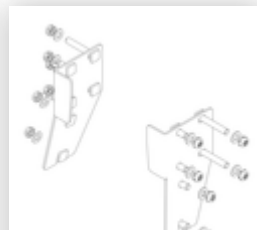

## Ersatzteile

Bestell-Nr.: 019246

Innenschuh für  
Podesttreppe für  
Holmmaß 57x24  
mm

Bestell-Nr.: 800006

Stirnseitiges  
Geländer  
Podesttreppe inkl.  
Montagesatz

Bestell-Nr.: 800007

Seitengeländer  
inkl. Montagesatz

Bestell-Nr.: 800009

Rollensatz inkl.  
Aufnahmen

Bestell-Nr.: 800011

Rollensatz  
elektrisch  
ableitfähig

Bestell-Nr.: 800013

Montagesatz für  
Podesttreppe  
komplett einseitig

Bestell-Nr.: 800015

Montagesatz für  
Aufstieg  
Podesttreppe

Bestell-Nr.: 800016

Montagesatz für  
Stützteil

Bestell-Nr.: 800017

Montagesatz für  
Streben

Bestell-Nr.: 800020

Montagesatz für  
stirns. Geländer

Bestell-Nr.: 800021

**Montagesatz für Seitengeländer**