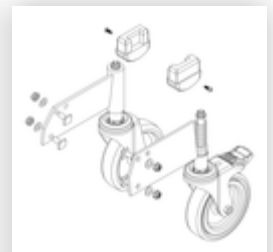

Bestell-Nr.: 054104

Podesttreppe eins.  
begehbar mit Federrollen  
Korundbeschichtung R13  
4 Stufen

## Ersatzteile

Bestell-Nr.: 019246

Innenschuh für  
Podesttreppe für  
Holmmaß 57x24  
mm

Bestell-Nr.: 800006

Stirnseitiges  
Geländer  
Podesttreppe inkl.  
Montagesatz

Bestell-Nr.: 800007

Seitengeländer  
inkl. Montagesatz

Bestell-Nr.: 800009

Rollensatz inkl.  
Aufnahmen

Bestell-Nr.: 800011

Rollensatz  
elektrisch  
ableitfähig

Bestell-Nr.: 800013

Montagesatz für  
Podesttreppe  
komplett einseitig

Bestell-Nr.: 800015

Montagesatz für  
Aufstieg  
Podesttreppe