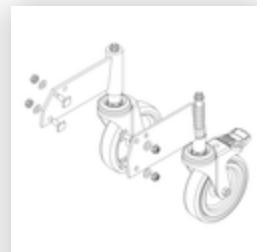

Bestell-Nr.: 054104

Podesttreppe eins.  
begehbar mit Federrollen  
Korundbeschichtung R13  
4 Stufen

## Ersatzteile

Bestell-Nr.: 019246

Innenschuh für  
Podesttreppe für  
Holmmaß 57x24  
mm

Bestell-Nr.: 800006

Stirnseitiges  
Geländer  
Podesttreppe inkl.  
Montagesatz

Bestell-Nr.: 800007

Seitengeländer  
inkl. Montagesatz

Bestell-Nr.: 800009

Rollensatz inkl.  
Aufnahmen

Bestell-Nr.: 800011

Rollensatz  
elektrisch  
ableitfähig

Bestell-Nr.: 800013

Montagesatz für  
Podesttreppe  
komplett einseitig

Bestell-Nr.: 800015

Montagesatz für  
Aufstieg  
Podesttreppe

Bestell-Nr.: 800016

Montagesatz für  
Stützteil

Bestell-Nr.: 800017

Montagesatz für  
Streben

Bestell-Nr.: 800020

Montagesatz für  
stirns. Geländer

Bestell-Nr.: 800021

**Montagesatz für Seitengeländer**