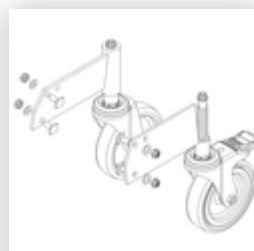

Bestell-Nr.: 054105

Podesttreppe eins.  
begehbar mit Federrollen  
Korundbeschichtung R13  
5 Stufen

## Ersatzteile

Bestell-Nr.: 019246

Innenschuh für  
Podesttreppe für  
Holmmaß 57x24  
mm

Bestell-Nr.: 800004

Stufenaussteifung  
Podesttreppe inkl.  
Montagesatz

Bestell-Nr.: 800006

Stirnseitiges  
Geländer  
Podesttreppe inkl.  
Montagesatz

Bestell-Nr.: 800007

Seitengeländer  
inkl. Montagesatz

Bestell-Nr.: 800010

Rollensatz Stützteil  
inkl. Aufnahmen

Bestell-Nr.: 800012

Rollensatz Stützteil  
elektr. Ableitfähig

Bestell-Nr.: 800013

Montagesatz für  
Podesttreppe  
komplett einseitig

Bestell-Nr.: 800015

Montagesatz für  
Aufstieg  
Podesttreppe

Bestell-Nr.: 800016

Montagesatz für  
Stützteil

Bestell-Nr.: 800017

Montagesatz für  
Streben

Bestell-Nr.: 800020

**Montagesatz für  
stirns. Geländer**