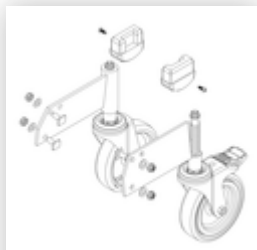

Bestell-Nr.: 054105

Podesttreppe eins.  
begehbar mit Federrollen  
Korundbeschichtung R13  
5 Stufen

## Ersatzteile

Bestell-Nr.: 019246

Innenschuh für  
Podesttreppe für  
Holmmaß 57x24  
mm

Bestell-Nr.: 800004

Stufenaussteifung  
Podesttreppe inkl.  
Montagesatz

Bestell-Nr.: 800006

Stirnseitiges  
Geländer  
Podesttreppe inkl.  
Montagesatz

Bestell-Nr.: 800007

Seitengeländer  
inkl. Montagesatz

Bestell-Nr.: 800010

Rollensatz Stützteil  
inkl. Aufnahmen

Bestell-Nr.: 800012

Rollensatz Stützteil  
elektr. Ableitfähig

Bestell-Nr.: 800013

Montagesatz für  
Podesttreppe  
komplett einseitig

Bestell-Nr.: 800015

Montagesatz für  
Aufstieg  
Podesttreppe

Bestell-Nr.: 800016

Montagesatz für  
Stützteil

Bestell-Nr.: 800017

Montagesatz für  
Streben

Bestell-Nr.: 800020

**Montagesatz für  
stirns. Geländer**