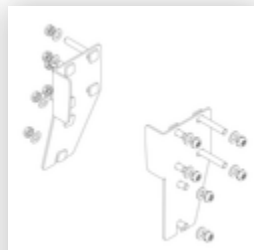

## Ersatzteile

Bestell-Nr.: 019246

Innenschuh für  
Podesttreppe für  
Holmmaß 57x24  
mm

Bestell-Nr.: 800004

Stufenaussteifung  
Podesttreppe inkl.  
Montagesatz

Bestell-Nr.: 800006

Stirnseitiges  
Geländer  
Podesttreppe inkl.  
Montagesatz

Bestell-Nr.: 800007

Seitengeländer  
inkl. Montagesatz

Bestell-Nr.: 800010

Rollensatz Stützteil  
inkl. Aufnahmen

Bestell-Nr.: 800012

Rollensatz Stützteil  
elektr. Ableitfähig

Bestell-Nr.: 800013

Montagesatz für  
Podesttreppe  
komplett einseitig

Bestell-Nr.: 800015

Montagesatz für  
Aufstieg  
Podesttreppe

Bestell-Nr.: 800016

Montagesatz für  
Stützteil

Bestell-Nr.: 800017

Montagesatz für  
Streben

Bestell-Nr.: 800020

**Montagesatz für  
stirns. Geländer**