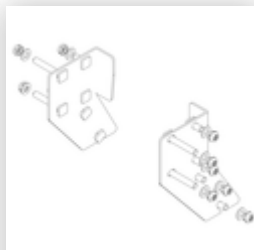

Bestell-Nr.: 054105

Podesttreppe eins.  
begehbar mit Federrollen  
Korundbeschichtung R13  
5 Stufen

## Ersatzteile

Bestell-Nr.: 019246

Innenschuh für  
Podesttreppe für  
Holmmaß 57x24  
mm

Bestell-Nr.: 800004

Stufenaussteifung  
Podesttreppe inkl.  
Montagesatz

Bestell-Nr.: 800006

Stirnseitiges  
Geländer  
Podesttreppe inkl.  
Montagesatz

Bestell-Nr.: 800007

Seitengeländer  
inkl. Montagesatz

Bestell-Nr.: 800010

Rollensatz Stützteil  
inkl. Aufnahmen

Bestell-Nr.: 800012

Rollensatz Stützteil  
elektr. Ableitfähig

Bestell-Nr.: 800013

Montagesatz für  
Podesttreppe  
komplett einseitig

Bestell-Nr.: 800015

Montagesatz für  
Aufstieg  
Podesttreppe

Bestell-Nr.: 800016

Montagesatz für  
Stützteil

Bestell-Nr.: 800017

Montagesatz für  
Streben

Bestell-Nr.: 800020

**Montagesatz für  
stirns. Geländer**