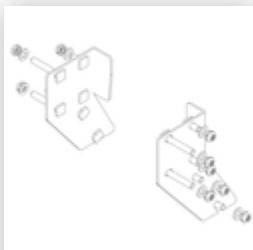

Bestell-Nr.: 054106

Podesttreppe eins.  
begehbar mit Federrollen  
Korundbeschichtung R13  
6 Stufen

## Ersatzteile

Bestell-Nr.: 019246

Innenschuh für  
Podesttreppe für  
Holmmaß 57x24  
mm

Bestell-Nr.: 800006

Stirnseitiges  
Geländer  
Podesttreppe inkl.  
Montagesatz

Bestell-Nr.: 800007

Seitengeländer  
inkl. Montagesatz

Bestell-Nr.: 800010

Rollensatz Stützteil  
inkl. Aufnahmen

Bestell-Nr.: 800012

Rollensatz Stützteil  
elektr. Ableitfähig

Bestell-Nr.: 800013

Montagesatz für  
Podesttreppe  
komplett einseitig

Bestell-Nr.: 800015

Montagesatz für  
Aufstieg  
Podesttreppe

Bestell-Nr.: 800016

Montagesatz für  
Stützteil

Bestell-Nr.: 800017

Montagesatz für  
Streben

Bestell-Nr.: 800020

Montagesatz für  
stirns. Geländer

Bestell-Nr.: 800021