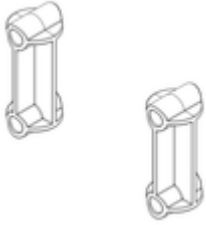

## Ersatzteile

Bestell-Nr.: 019246

Innenschuh für  
Podesttreppe für  
Holmmaß 57x24  
mm

Bestell-Nr.: 800006

Stirnseitiges  
Geländer  
Podesttreppe inkl.  
Montagesatz

Bestell-Nr.: 800007

Seitengeländer  
inkl. Montagesatz

Bestell-Nr.: 800010

Rollensatz Stützteil  
inkl. Aufnahmen

Bestell-Nr.: 800012

Rollensatz Stützteil  
elektr. Ableitfähig

Bestell-Nr.: 800013

Montagesatz für  
Podesttreppe  
komplett einseitig

Bestell-Nr.: 800015

Montagesatz für  
Aufstieg  
Podesttreppe

Bestell-Nr.: 800016

Montagesatz für  
Stützteil

Bestell-Nr.: 800017

Montagesatz für  
Streben

Bestell-Nr.: 800020

Montagesatz für  
stirns. Geländer

Bestell-Nr.: 800021

**Montagesatz für  
Seitengeländer**

Bestell-Nr.: 800034

**Stufenaussteifung  
inkl. Montagesatz**

Bestell-Nr.: 800038

**Stützteil  
Podesttreppe inkl.  
Montagesatz  
passend für 6  
Stufen**

Bestell-Nr.: 800039