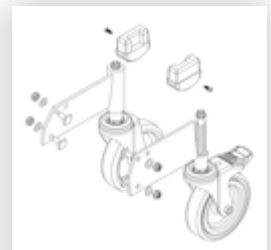

Bestell-Nr.: 054106

Podesttreppe eins.  
begehbar mit Federrollen  
Korundbeschichtung R13  
6 Stufen

## Ersatzteile

Bestell-Nr.: 019246

Innenschuh für  
Podesttreppe für  
Holmmaß 57x24  
mm

Bestell-Nr.: 800006

Stirnseitiges  
Geländer  
Podesttreppe inkl.  
Montagesatz

Bestell-Nr.: 800007

Seitengeländer  
inkl. Montagesatz

Bestell-Nr.: 800010

Rollensatz Stützteil  
inkl. Aufnahmen

Bestell-Nr.: 800012

Rollensatz Stützteil  
elektr. Ableitfähig

Bestell-Nr.: 800013

Montagesatz für  
Podesttreppe  
komplett einseitig

Bestell-Nr.: 800015

Montagesatz für  
Aufstieg  
Podesttreppe

Bestell-Nr.: 800016

Montagesatz für  
Stützteil

Bestell-Nr.: 800017

Montagesatz für  
Streben

Bestell-Nr.: 800020

Montagesatz für  
stirns. Geländer

Bestell-Nr.: 800021