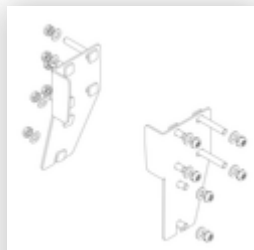

## Ersatzteile

Bestell-Nr.: 019246

Innenschuh für  
Podesttreppe für  
Holmmaß 57x24  
mm

Bestell-Nr.: 800006

Stirnseitiges  
Geländer  
Podesttreppe inkl.  
Montagesatz

Bestell-Nr.: 800007

Seitengeländer  
inkl. Montagesatz

Bestell-Nr.: 800010

Rollensatz Stützteil  
inkl. Aufnahmen

Bestell-Nr.: 800012

Rollensatz Stützteil  
elektr. Ableitfähig

Bestell-Nr.: 800013

Montagesatz für  
Podesttreppe  
komplett einseitig

Bestell-Nr.: 800015

Montagesatz für  
Aufstieg  
Podesttreppe

Bestell-Nr.: 800016

Montagesatz für  
Stützteil

Bestell-Nr.: 800017

Montagesatz für  
Streben

Bestell-Nr.: 800020

Montagesatz für  
stirns. Geländer

Bestell-Nr.: 800021