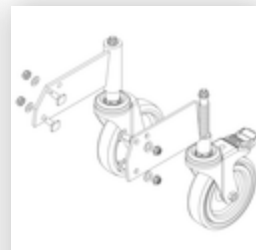

Bestell-Nr.: 054106

Podesttreppe eins.  
begehbar mit Federrollen  
Korundbeschichtung R13  
6 Stufen

## Ersatzteile

Bestell-Nr.: 019246

Innenschuh für  
Podesttreppe für  
Holmmaß 57x24  
mm

Bestell-Nr.: 800006

Stirnseitiges  
Geländer  
Podesttreppe inkl.  
Montagesatz

Bestell-Nr.: 800007

Seitengeländer  
inkl. Montagesatz

Bestell-Nr.: 800010

Rollensatz Stützteil  
inkl. Aufnahmen

Bestell-Nr.: 800012

Rollensatz Stützteil  
elektr. Ableitfähig

Bestell-Nr.: 800013

Montagesatz für  
Podesttreppe  
komplett einseitig

Bestell-Nr.: 800015

Montagesatz für  
Aufstieg  
Podesttreppe

Bestell-Nr.: 800016

Montagesatz für  
Stützteil

Bestell-Nr.: 800017

Montagesatz für  
Streben

Bestell-Nr.: 800020

Montagesatz für  
stirns. Geländer

Bestell-Nr.: 800021