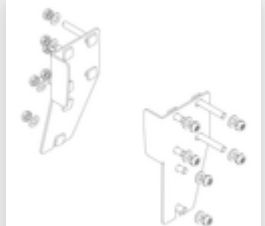

Bestell-Nr.: 054107

Podesttreppe eins.
begehbar mit Federrollen
Korundbeschichtung R13
7 Stufen

Ersatzteile

Bestell-Nr.: 019246

Innenschuh für
Podesttreppe für
Holmmaß 57x24
mm

Bestell-Nr.: 800002

Stützteil
Podesttreppe inkl.
Montagesatz
passend für 7
Stufen

Bestell-Nr.: 800003

Diagonalstrebe
Podesttreppe inkl.
Montagesatz

Bestell-Nr.: 800004

Stufenaussteifung
Podesttreppe inkl.
Montagesatz

Bestell-Nr.: 800005

Aussteifungsstrebe
Podesttreppe 1680
mm inkl.
Montagesatz

Bestell-Nr.: 800006

Stirnseitiges
Geländer
Podesttreppe inkl.
Montagesatz

Bestell-Nr.: 800007

Seitengeländer
inkl. Montagesatz

Bestell-Nr.: 800013

Montagesatz für
Podesttreppe
komplett einseitig

Bestell-Nr.: 800015

Montagesatz für
Aufstieg
Podesttreppe

Bestell-Nr.: 800016

Montagesatz für
Stützteil

Bestell-Nr.: 800017

**Montagesatz für
Streben**

Bestell-Nr.: 800020

**Montagesatz für
stirns. Geländer**

Bestell-Nr.: 800021