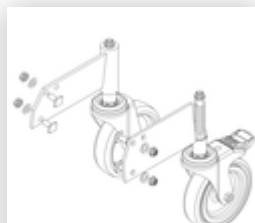

Bestell-Nr.: 800006

Stirnseitiges
Geländer
Podesttreppe inkl.
Montagesatz

Bestell-Nr.: 800007

Seitengeländer
inkl. Montagesatz

Bestell-Nr.: 800013

Montagesatz für
Podesttreppe
komplett einseitig

Bestell-Nr.: 800015

Montagesatz für
Aufstieg
Podesttreppe

Bestell-Nr.: 800016

Montagesatz für
Stützteil

Bestell-Nr.: 800017

**Montagesatz für
Streben**

Bestell-Nr.: 800020

**Montagesatz für
stirns. Geländer**

Bestell-Nr.: 800021

**Montagesatz für
Seitengeländer**

Bestell-Nr.: 800042

**Rollensatz Stützteil
inkl. Montagesatz**

Bestell-Nr.: 800043

**Rollensatz
antistatisch
elektrisch
ableitfähig**

Bestell-Nr.: 800052

**Plattform mit AL-
Belagprofil R13**

Bestell-Nr.: 800057

**Aufstieg
Podesttreppe 7
Stufen
Korundbeschichtung
inkl. Montagesatz**

Bestell-Nr.: 800061

**Rollensatz inkl.
Montagesatz**

Bestell-Nr.: 800062

**Rollensatz
antistatisch
elektrisch
ableitfähig**