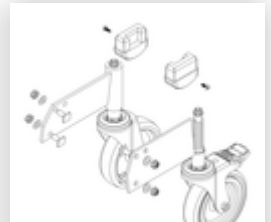

Bestell-Nr.: 800006

Stirnseitiges
Geländer
Podesttreppe inkl.
Montagesatz

Bestell-Nr.: 800007

Seitengeländer
inkl. Montagesatz

Bestell-Nr.: 800013

Montagesatz für
Podesttreppe
komplett einseitig

Bestell-Nr.: 800015

Montagesatz für
Aufstieg
Podesttreppe

Bestell-Nr.: 800016

Montagesatz für
Stützteil

Bestell-Nr.: 800017

**Montagesatz für
Streben**

Bestell-Nr.: 800020

**Montagesatz für
stirns. Geländer**

Bestell-Nr.: 800021

**Montagesatz für
Seitengeländer**

Bestell-Nr.: 800042

**Rollensatz Stützteil
inkl. Montagesatz**

Bestell-Nr.: 800043

**Rollensatz
antistatisch
elektrisch
ableitfähig**

Bestell-Nr.: 800052

**Plattform mit AL-
Belagprofil R13**