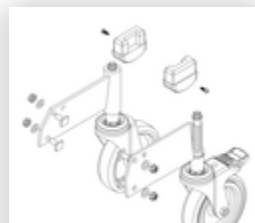

Bestell-Nr.: 800062

**Rollensatz
antistatisch
elektrisch
ableitfähig**