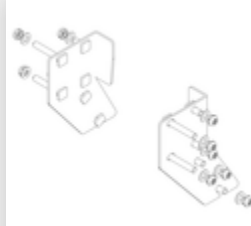

Bestell-Nr.: 054107

Podesttreppe eins.
begehbar mit Federrollen
Korundbeschichtung R13
7 Stufen

Ersatzteile

Bestell-Nr.: 019246

Innenschuh für
Podesttreppe für
Holmmaß 57x24
mm

Bestell-Nr.: 800002

Stützteil
Podesttreppe inkl.
Montagesatz
passend für 7
Stufen

Bestell-Nr.: 800003

Diagonalstrebe
Podesttreppe inkl.
Montagesatz

Bestell-Nr.: 800004

Stufenaussteifung
Podesttreppe inkl.
Montagesatz

Bestell-Nr.: 800005

Aussteifungsstrebe
Podesttreppe 1680
mm inkl.
Montagesatz

Bestell-Nr.: 800006

Stirnseitiges
Geländer
Podesttreppe inkl.
Montagesatz

Bestell-Nr.: 800007

Seitengeländer
inkl. Montagesatz

Bestell-Nr.: 800013

Montagesatz für
Podesttreppe
komplett einseitig

Bestell-Nr.: 800015

Montagesatz für
Aufstieg
Podesttreppe

Bestell-Nr.: 800016

Montagesatz für
Stützteil

Bestell-Nr.: 800017

**Montagesatz für
Streben**

Bestell-Nr.: 800020

**Montagesatz für
stirns. Geländer**

Bestell-Nr.: 800021