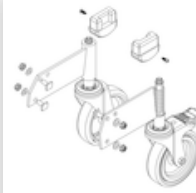

Bestell-Nr.: 800020

Montagesatz für
stirns. Geländer

Bestell-Nr.: 800021

Montagesatz für
Seitengeländer

Bestell-Nr.: 800023

Stützteil
Podesttreppe inkl.
Montagesatz
passend für 2
Stufen

Bestell-Nr.: 800035

Rollensatz
Aufstiegsteil inkl.
Aufnahmen

Bestell-Nr.: 800036

**Rollensatz
antistatisch
Aufstiegsteil
elektrisch
ableitfähig**

Bestell-Nr.: 800044

**Aufstieg
Podesttreppe 2
Stufen Stahl
Gitterrost inkl.
Montagesatz**

Bestell-Nr.: 800074

**Plattform mit Stahl-
Gitterrost**

Bestell-Nr.: 800159

**Rollensatz Stützteil
inkl. Montagesatz**

Bestell-Nr.: 800160

**Rollensatz Stützteil
antistatisch
elektrisch
ableitfähig**