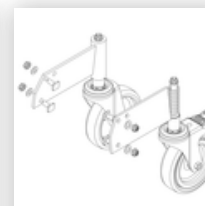

Bestell-Nr.: 051102

**Podesttreppe einseitig
begehbar mit Federrollen Stahl-
Gitterrost 2 Stufen**

Ersatzteile

Bestell-Nr.: 019246

Innenschuh für
Podesttreppe für
Holmmaß 57x24
mm

Bestell-Nr.: 800006

Stirnseitiges
Geländer
Podesttreppe inkl.
Montagesatz

Bestell-Nr.: 800007

Seitengeländer
inkl. Montagesatz

Bestell-Nr.: 800013

Montagesatz für
Podesttreppe
komplett einseitig

Bestell-Nr.: 800015

Montagesatz für
Aufstieg
Podesttreppe

Bestell-Nr.: 800016

Montagesatz für
Stützteil

Bestell-Nr.: 800020

Montagesatz für
stirns. Geländer

Bestell-Nr.: 800021

Montagesatz für
Seitengeländer

Bestell-Nr.: 800023

Stützteil
Podesttreppe inkl.
Montagesatz
passend für 2
Stufen

Bestell-Nr.: 800035

Rollensatz
Aufstiegsteil inkl.
Aufnahmen

Bestell-Nr.: 800036

**Rollensatz
antistatisch
Aufstiegsteil
elektrisch
ableitfähig**

Bestell-Nr.: 800044

**Aufstieg
Podesttreppe 2
Stufen Stahl
Gitterrost inkl.
Montagesatz**

Bestell-Nr.: 800074

**Plattform mit Stahl-
Gitterrost**