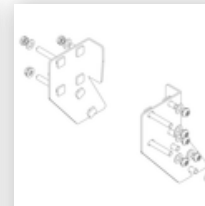

Bestell-Nr.: 051102

**Podesttreppe einseitig
begehbar mit Federrollen Stahl-
Gitterrost 2 Stufen**

Ersatzteile

Bestell-Nr.: 019246

Innenschuh für
Podesttreppe für
Holmmaß 57x24
mm

Bestell-Nr.: 800006

Stirnseitiges
Geländer
Podesttreppe inkl.
Montagesatz

Bestell-Nr.: 800007

Seitengeländer
inkl. Montagesatz

Bestell-Nr.: 800013

Montagesatz für
Podesttreppe
komplett einseitig

Bestell-Nr.: 800015

Montagesatz für
Aufstieg
Podesttreppe

Bestell-Nr.: 800016

Montagesatz für
Stützteil

Bestell-Nr.: 800020

Montagesatz für
stirns. Geländer

Bestell-Nr.: 800021

Montagesatz für
Seitengeländer

Bestell-Nr.: 800023

Stützteil
Podesttreppe inkl.
Montagesatz
passend für 2
Stufen

Bestell-Nr.: 800035

Rollensatz
Aufstiegsteil inkl.
Aufnahmen