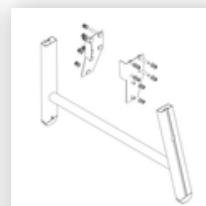

Bestell-Nr.: 051102

**Podesttreppe einseitig
begehbar mit Federrollen Stahl-
Gitterrost 2 Stufen**

Ersatzteile

Bestell-Nr.: 019246

Innenschuh für
Podesttreppe für
Holmmaß 57x24
mm

Bestell-Nr.: 800006

Stirnseitiges
Geländer
Podesttreppe inkl.
Montagesatz

Bestell-Nr.: 800007

Seitengeländer
inkl. Montagesatz

Bestell-Nr.: 800013

Montagesatz für
Podesttreppe
komplett einseitig

Bestell-Nr.: 800015

Montagesatz für
Aufstieg
Podesttreppe

Bestell-Nr.: 800016

Montagesatz für
Stützteil

Bestell-Nr.: 800020

Montagesatz für
stirns. Geländer

Bestell-Nr.: 800021

Montagesatz für
Seitengeländer

Bestell-Nr.: 800023

Stützteil
Podesttreppe inkl.
Montagesatz
passend für 2
Stufen

Bestell-Nr.: 800035

Rollensatz
Aufstiegsteil inkl.
Aufnahmen

Bestell-Nr.: 800036

**Rollensatz
antistatisch
Aufstiegsteil
elektrisch
ableitfähig**

Bestell-Nr.: 800044

**Aufstieg
Podesttreppe 2
Stufen Stahl
Gitterrost inkl.
Montagesatz**

Bestell-Nr.: 800074

**Plattform mit Stahl-
Gitterrost**