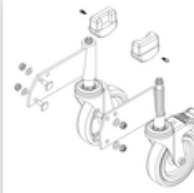

Bestell-Nr.: 051102

**Podesttreppe einseitig
begehbar mit Federrollen Stahl-
Gitterrost 2 Stufen**

Ersatzteile

| | | | | |
|---|--|---|---|--|
|  <p>Bestell-Nr.: 019246</p> <p>Innenschuh für Podesttreppe für Holmmaß 57x24 mm</p> |  <p>Bestell-Nr.: 800006</p> <p>Stirnseitiges Geländer Podesttreppe inkl. Montagesatz</p> |  <p>Bestell-Nr.: 800007</p> <p>Seitengeländer inkl. Montagesatz</p> |  <p>Bestell-Nr.: 800013</p> <p>Montagesatz für Podesttreppe komplett einseitig</p> |  <p>Bestell-Nr.: 800015</p> <p>Montagesatz für Aufstieg Podesttreppe</p> |
|  <p>Bestell-Nr.: 800016</p> <p>Montagesatz für Stützteil</p> |  <p>Bestell-Nr.: 800020</p> <p>Montagesatz für stirns. Geländer</p> |  <p>Bestell-Nr.: 800021</p> <p>Montagesatz für Seitengeländer</p> |  <p>Bestell-Nr.: 800023</p> <p>Stützteil Podesttreppe inkl. Montagesatz passend für 2 Stufen</p> |  <p>Bestell-Nr.: 800035</p> <p>Rollensatz Aufstiegsteil inkl. Aufnahmen</p> |

Bestell-Nr.: 800036

**Rollensatz
antistatisch
Aufstiegsteil
elektrisch
ableitfähig**

Bestell-Nr.: 800044

**Aufstieg
Podesttreppe 2
Stufen Stahl
Gitterrost inkl.
Montagesatz**

Bestell-Nr.: 800074

**Plattform mit Stahl-
Gitterrost**

Bestell-Nr.: 800159

**Rollensatz Stützteil
inkl. Montagesatz**

Bestell-Nr.: 800160

**Rollensatz Stützteil
antistatisch
elektrisch
ableitfähig**