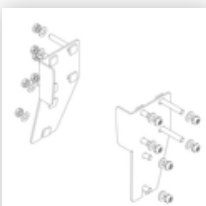

Bestell-Nr.: 051102

**Podesttreppe einseitig
begehbar mit Federrollen Stahl-
Gitterrost 2 Stufen**

Ersatzteile

Bestell-Nr.: 019246

Innenschuh für
Podesttreppe für
Holmmaß 57x24
mm

Bestell-Nr.: 800006

Stirnseitiges
Geländer
Podesttreppe inkl.
Montagesatz

Bestell-Nr.: 800007

Seitengeländer
inkl. Montagesatz

Bestell-Nr.: 800013

Montagesatz für
Podesttreppe
komplett einseitig

Bestell-Nr.: 800015

Montagesatz für
Aufstieg
Podesttreppe

Bestell-Nr.: 800016

Montagesatz für
Stützteil

Bestell-Nr.: 800020

Montagesatz für
stirns. Geländer

Bestell-Nr.: 800021

Montagesatz für
Seitengeländer

Bestell-Nr.: 800023

Stützteil
Podesttreppe inkl.
Montagesatz
passend für 2
Stufen

Bestell-Nr.: 800035

Rollensatz
Aufstiegsteil inkl.
Aufnahmen

Bestell-Nr.: 800036

**Rollensatz
antistatisch
Aufstiegsteil
elektrisch
ableitfähig**

Bestell-Nr.: 800044

**Aufstieg
Podesttreppe 2
Stufen Stahl
Gitterrost inkl.
Montagesatz**

Bestell-Nr.: 800074

**Plattform mit Stahl-
Gitterrost**