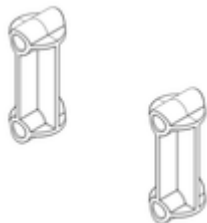

Bestell-Nr.: 051104

**Podesttreppe einseitig
begehbar mit Federrollen
Stahl-Gitterrost 4 Stufen**

Ersatzteile

Bestell-Nr.: 019246

**Innenschuh für
Podesttreppe für
Holmmaß 57x24
mm**

Bestell-Nr.: 800006

**Stirnseitiges
Geländer
Podesttreppe inkl.
Montagesatz**

Bestell-Nr.: 800007

**Seitengeländer
inkl. Montagesatz**

Bestell-Nr.: 800010

**Rollensatz Stützteil
inkl. Aufnahmen**

Bestell-Nr.: 800012

**Rollensatz Stützteil
elektr. Ableitfähig**

Bestell-Nr.: 800013

**Montagesatz für
Podesttreppe
komplett einseitig**

Bestell-Nr.: 800015

**Montagesatz für
Aufstieg
Podesttreppe**

Bestell-Nr.: 800016

**Montagesatz für
Stützteil**

Bestell-Nr.: 800017

**Montagesatz für
Streben**

Bestell-Nr.: 800020

**Montagesatz für
stirns. Geländer**

Bestell-Nr.: 800021

**Montagesatz für
Seitengeländer**

Bestell-Nr.: 800030

**Stützteil
Podesttreppe inkl.
Montagesatz
passend für 4
Stufen**

Bestell-Nr.: 800031

**Aussteifungsstrebe
Podesttreppe 1060
mm inkl.
Montagesatz**