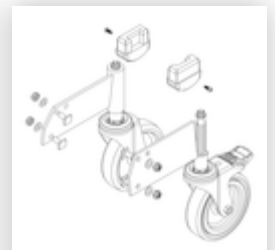

Bestell-Nr.: 051104

**Podesttreppe einseitig
begehbar mit Federrollen
Stahl-Gitterrost 4 Stufen**

Ersatzteile

Bestell-Nr.: 019246

**Innenschuh für
Podesttreppe für
Holmmaß 57x24
mm**

Bestell-Nr.: 800006

**Stirnseitiges
Geländer
Podesttreppe inkl.
Montagesatz**

Bestell-Nr.: 800007

**Seitengeländer
inkl. Montagesatz**

Bestell-Nr.: 800010

**Rollensatz Stützteil
inkl. Aufnahmen**

Bestell-Nr.: 800012

**Rollensatz Stützteil
elektr. Ableitfähig**

Bestell-Nr.: 800013

**Montagesatz für
Podesttreppe
komplett einseitig**

Bestell-Nr.: 800015

**Montagesatz für
Aufstieg
Podesttreppe**

Bestell-Nr.: 800016

**Montagesatz für
Stützteil**

Bestell-Nr.: 800017

**Montagesatz für
Streben**

Bestell-Nr.: 800020

**Montagesatz für
stirns. Geländer**