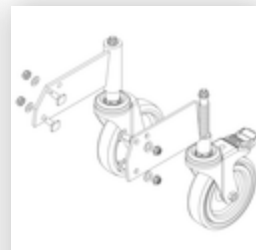

Bestell-Nr.: 051104

**Podesttreppe einseitig
begehbar mit Federrollen
Stahl-Gitterrost 4 Stufen**

Ersatzteile

Bestell-Nr.: 019246

**Innenschuh für
Podesttreppe für
Holmmaß 57x24
mm**

Bestell-Nr.: 800006

**Stirnseitiges
Geländer
Podesttreppe inkl.
Montagesatz**

Bestell-Nr.: 800007

**Seitengeländer
inkl. Montagesatz**

Bestell-Nr.: 800010

**Rollensatz Stützteil
inkl. Aufnahmen**

Bestell-Nr.: 800012

**Rollensatz Stützteil
elektr. Ableitfähig**

Bestell-Nr.: 800013

**Montagesatz für
Podesttreppe
komplett einseitig**

Bestell-Nr.: 800015

**Montagesatz für
Aufstieg
Podesttreppe**

Bestell-Nr.: 800016

**Montagesatz für
Stützteil**

Bestell-Nr.: 800017

**Montagesatz für
Streben**

Bestell-Nr.: 800020

**Montagesatz für
stirns. Geländer**