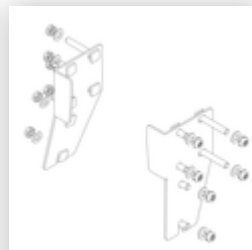

Bestell-Nr.: 051104

**Podesttreppe einseitig
begehbar mit Federrollen
Stahl-Gitterrost 4 Stufen**

Ersatzteile

Bestell-Nr.: 019246

**Innenschuh für
Podesttreppe für
Holmmaß 57x24
mm**

Bestell-Nr.: 800006

**Stirnseitiges
Geländer
Podesttreppe inkl.
Montagesatz**

Bestell-Nr.: 800007

**Seitengeländer
inkl. Montagesatz**

Bestell-Nr.: 800010

**Rollensatz Stützteil
inkl. Aufnahmen**

Bestell-Nr.: 800012

**Rollensatz Stützteil
elektr. Ableitfähig**

Bestell-Nr.: 800013

**Montagesatz für
Podesttreppe
komplett einseitig**

Bestell-Nr.: 800015

**Montagesatz für
Aufstieg
Podesttreppe**

Bestell-Nr.: 800016

**Montagesatz für
Stützteil**

Bestell-Nr.: 800017

**Montagesatz für
Streben**

Bestell-Nr.: 800020

**Montagesatz für
stirns. Geländer**