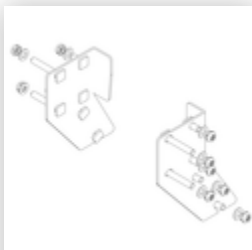

Bestell-Nr.: 051104

**Podesttreppe einseitig
begehbar mit Federrollen
Stahl-Gitterrost 4 Stufen**

Ersatzteile

Bestell-Nr.: 019246

**Innenschuh für
Podesttreppe für
Holmmaß 57x24
mm**

Bestell-Nr.: 800006

**Stirnseitiges
Geländer
Podesttreppe inkl.
Montagesatz**

Bestell-Nr.: 800007

**Seitengeländer
inkl. Montagesatz**

Bestell-Nr.: 800010

**Rollensatz Stützteil
inkl. Aufnahmen**

Bestell-Nr.: 800012

**Rollensatz Stützteil
elektr. Ableitfähig**

Bestell-Nr.: 800013

**Montagesatz für
Podesttreppe
komplett einseitig**

Bestell-Nr.: 800015

**Montagesatz für
Aufstieg
Podesttreppe**

Bestell-Nr.: 800016

**Montagesatz für
Stützteil**

Bestell-Nr.: 800017

**Montagesatz für
Streben**

Bestell-Nr.: 800020

**Montagesatz für
stirns. Geländer**