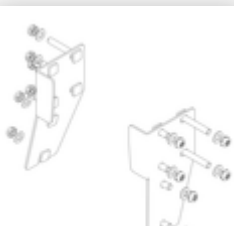

Bestell-Nr.: 051105

Podesttreppe einseitig begehbar mit Federrollen Stahl-Gitterrost 5 Stufen

Ersatzteile

Bestell-Nr.: 019246

Innenschuh für
Podesttreppe für
Holmmaß 57x24
mm

Bestell-Nr.: 800006

Stirnseitiges
Geländer
Podesttreppe inkl.
Montagesatz

Bestell-Nr.: 800007

Seitengeländer
inkl. Montagesatz

Bestell-Nr.: 800010

Rollensatz Stützteil
inkl. Aufnahmen

Bestell-Nr.: 800012

Rollensatz Stützteil
elektr. Ableitfähig

Bestell-Nr.: 800013

Montagesatz für
Podesttreppe
komplett einseitig

Bestell-Nr.: 800015

Montagesatz für
Aufstieg
Podesttreppe

Bestell-Nr.: 800016

Montagesatz für
Stützteil

Bestell-Nr.: 800017

Montagesatz für
Streben

Bestell-Nr.: 800020

Montagesatz für
stirns. Geländer