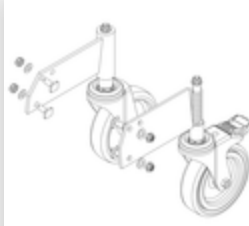

Bestell-Nr.: 051105

Podesttreppe einseitig begehbar mit Federrollen Stahl-Gitterrost 5 Stufen

Ersatzteile

Bestell-Nr.: 019246

Innenschuh für
Podesttreppe für
Holmmaß 57x24
mm

Bestell-Nr.: 800006

Stirnseitiges
Geländer
Podesttreppe inkl.
Montagesatz

Bestell-Nr.: 800007

Seitengeländer
inkl. Montagesatz

Bestell-Nr.: 800010

Rollensatz Stützteil
inkl. Aufnahmen

Bestell-Nr.: 800012

Rollensatz Stützteil
elektr. Ableitfähig

Bestell-Nr.: 800013

Montagesatz für
Podesttreppe
komplett einseitig

Bestell-Nr.: 800015

Montagesatz für
Aufstieg
Podesttreppe

Bestell-Nr.: 800016

Montagesatz für
Stützteil

Bestell-Nr.: 800017

Montagesatz für
Streben

Bestell-Nr.: 800020

Montagesatz für
stirns. Geländer