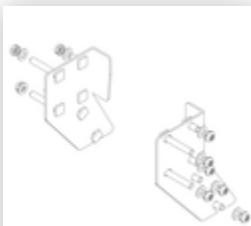

Bestell-Nr.: 051105

Podesttreppe einseitig begehbar mit Federrollen Stahl-Gitterrost 5 Stufen

Ersatzteile

Bestell-Nr.: 019246

Innenschuh für
Podesttreppe für
Holmmaß 57x24
mm

Bestell-Nr.: 800006

Stirnseitiges
Geländer
Podesttreppe inkl.
Montagesatz

Bestell-Nr.: 800007

Seitengeländer
inkl. Montagesatz

Bestell-Nr.: 800010

Rollensatz Stützteil
inkl. Aufnahmen

Bestell-Nr.: 800012

Rollensatz Stützteil
elektr. Ableitfähig

Bestell-Nr.: 800013

Montagesatz für
Podesttreppe
komplett einseitig

Bestell-Nr.: 800015

Montagesatz für
Aufstieg
Podesttreppe

Bestell-Nr.: 800016

Montagesatz für
Stützteil

Bestell-Nr.: 800017

Montagesatz für
Streben

Bestell-Nr.: 800020

Montagesatz für
stirns. Geländer