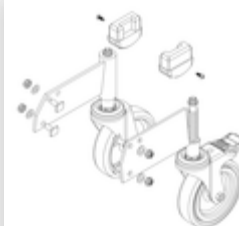

Bestell-Nr.: 051105

Podesttreppe einseitig begehbar mit Federrollen Stahl-Gitterrost 5 Stufen

Ersatzteile

Bestell-Nr.: 019246

Innenschuh für
Podesttreppe für
Holmmaß 57x24
mm

Bestell-Nr.: 800006

Stirnseitiges
Geländer
Podesttreppe inkl.
Montagesatz

Bestell-Nr.: 800007

Seitengeländer
inkl. Montagesatz

Bestell-Nr.: 800010

Rollensatz Stützteil
inkl. Aufnahmen

Bestell-Nr.: 800012

Rollensatz Stützteil
elektr. Ableitfähig

Bestell-Nr.: 800013

Montagesatz für
Podesttreppe
komplett einseitig

Bestell-Nr.: 800015

Montagesatz für
Aufstieg
Podesttreppe

Bestell-Nr.: 800016

Montagesatz für
Stützteil

Bestell-Nr.: 800017

Montagesatz für
Streben

Bestell-Nr.: 800020

Montagesatz für
stirns. Geländer